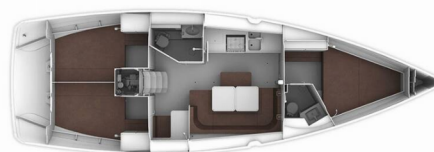

BAVARIA CRUISER 41

Stella

Plachetnice Bavaria Cruiser 41 „Stella“, postaveno v roce 2014, je kotveno v Šibenik - Marina Mandalina, Šibenik - Chorvatsko. Jachta má 3 kajut, může ubytovat 6 + 1 osob a má 2 toalet/sprch.

Stella

Rok Výroby

2014

Délka

12.35 m

Kajuty

3

Lůžka