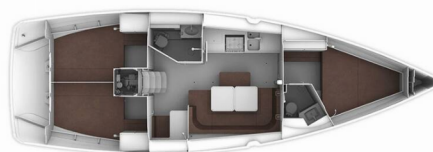

BAVARIA CRUISER 41

Stella

Plachetnice Bavaria Cruiser 41 „Stella“, postaveno v roce 2014, je kotveno v Šibenik - Marina Mandalina, Šibenik - Chorvatsko. Jachta má 3 kajut, může ubytovat 6 + 1 osob a má 2 toalet/sprch.

Stella

Rok Výroby

2014

Délka

12.35 m

Kajuty

3

Lůžka