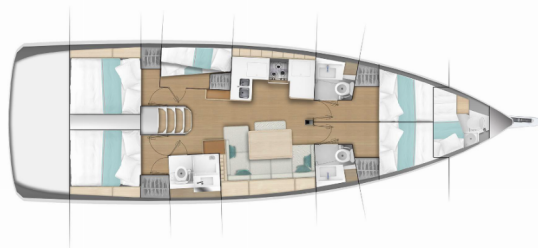

SUN ODYSSEY 490

Marina II

Plachetnice Sun Odyssey 490 „Marina II“, postaveno v roce 2021, je kotveno v Skiathos, - Řecko. Jachta má 5 + 1 kajut, může ubytovat 10 + 2 + 1 osob a má 4 toalet/sprch.

SPECIFIKACE JACHTY

Rok Výroby

2021

Délka

14.42 m

Kajuty

5 + 1

Lůžka

10 + 2 + 1

Max. Počet Osob

12

WC/Sprcha

4

STANDARDNÍ VYBAVENÍ JACHTY

Elektronika

Solární panely

Interiér