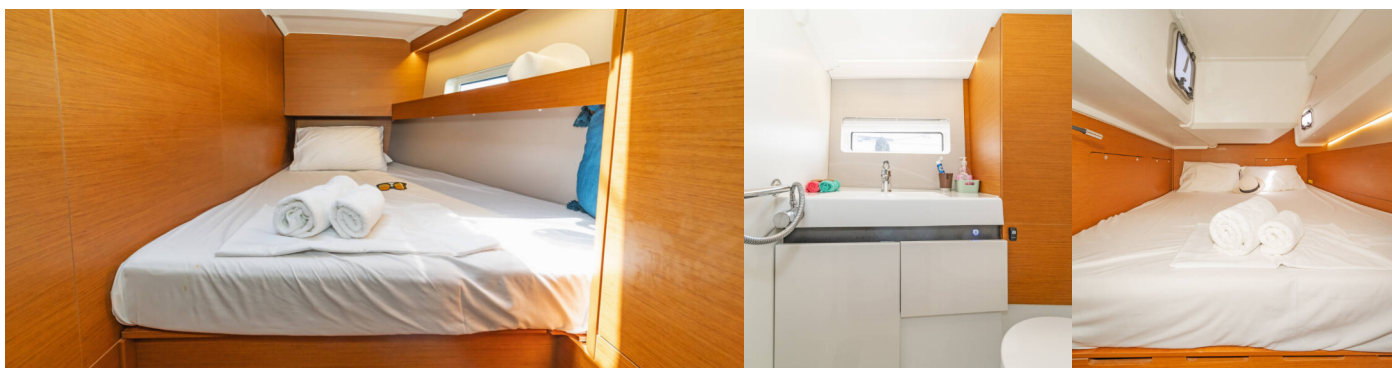

CENA / TYDNY

02.01. - 09.01.2027 3.630 €	09.01. - 16.01.2027 3.630 €	16.01. - 23.01.2027 3.630 €	23.01. - 30.01.2027 3.630 €
30.01. - 06.02.2027 3.630 €	06.02. - 13.02.2027 3.630 €	13.02. - 20.02.2027 3.630 €	20.02. - 27.02.2027 3.630 €
27.02. - 06.03.2027 3.630 €	06.03. - 13.03.2027 3.630 €	13.03. - 20.03.2027 3.630 €	20.03. - 27.03.2027 3.630 €
27.03. - 03.04.2027 3.630 €	03.04. - 10.04.2027 3.630 €	10.04. - 17.04.2027 3.630 €	17.04. - 24.04.2027 3.630 €
24.04. - 01.05.2027 4.620 €	01.05. - 08.05.2027 4.620 €	08.05. - 15.05.2027 4.620 €	15.05. - 22.05.2027 4.620 €
22.05. - 29.05.2027 5.720 €	29.05. - 05.06.2027 5.720 €	05.06. - 12.06.2027 5.720 €	12.06. - 19.06.2027 5.720 €
19.06. - 26.06.2027 6.540 €	26.06. - 03.07.2027 6.540 €		

WEB

najachty.pl

TELEFON

+48 882 071 532

E-MAIL

biuro@najachty.pl

NAJACHTY

ul. Pi. Świętej Małgorzaty 1-2/42B, 58-100, Świdnica, Polsko