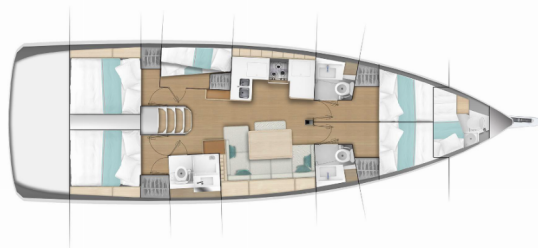

# SUN ODYSSEY 490

Marina II

Plachetnice Sun Odyssey 490 „Marina II“, postaveno v roce 2021, je kotveno v Skiathos, - Řecko. Jachta má 5 + 1 kajut, může ubytovat 10 + 2 + 1 osob a má 4 toalet/sprch.

**Marina II**

Rok Výroby

**2021**

Délka

**14.42 m**

Kajuty

**5 + 1**

Lůžka