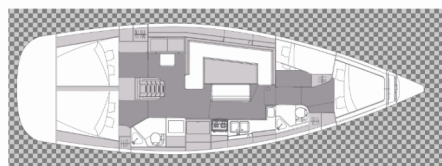

ELAN IMPRESSION 45.1

Sokol

Plachetnice Elan Impression 45.1 „Sokol“, postaveno v roce 2021, je kotveno v ACI Marina Trogir, Trogir - Chorvatsko. Jachta má 4 kajut, může ubytovat 8 + 2 osob a má 2 toalet/sprch.

Sokol

Rok Výroby

2021

Délka

13.51 m

Kajuty

4

Lůžka