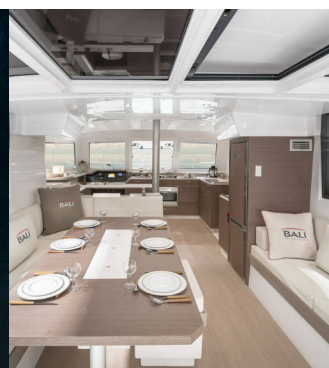

CENA / TYDNY

04.01. - 11.01.2025 2.984 € ~~3.730 €~~	11.01. - 18.01.2025 2.984 € ~~3.730 €~~	18.01. - 25.01.2025 2.984 € ~~3.730 €~~	25.01. - 01.02.2025 2.984 € ~~3.730 €~~
01.02. - 08.02.2025 2.984 € ~~3.730 €~~	08.02. - 15.02.2025 2.984 € ~~3.730 €~~	15.02. - 22.02.2025 2.984 € ~~3.730 €~~	22.02. - 01.03.2025 2.984 € ~~3.730 €~~
01.03. - 08.03.2025 2.984 € ~~3.730 €~~	08.03. - 15.03.2025 2.984 € ~~3.730 €~~	15.03. - 22.03.2025 2.984 € ~~3.730 €~~	22.03. - 29.03.2025 2.984 € ~~3.730 €~~
29.03. - 05.04.2025 2.984 € ~~3.730 €~~	05.04. - 12.04.2025 2.984 € ~~3.730 €~~	12.04. - 19.04.2025 2.984 € ~~3.730 €~~	19.04. - 26.04.2025 2.984 € ~~3.730 €~~
26.04. - 03.05.2025 Na výběr	03.05. - 10.05.2025 2.984 € ~~3.730 €~~	10.05. - 17.05.2025 2.984 € ~~3.730 €~~	17.05. - 24.05.2025 2.984 € ~~3.730 €~~
24.05. - 31.05.2025 3.600 € ~~4.500 €~~	31.05. - 07.06.2025 3.600 € ~~4.500 €~~	07.06. - 14.06.2025 4.048 € ~~5.060 €~~	14.06. - 21.06.2025 4.048 € ~~5.060 €~~
21.06. - 28.06.2025 Rezervováno	28.06. - 05.07.2025 4.312 € ~~5.390 €~~	05.07. - 12.07.2025 4.848 € ~~6.060 €~~	12.07. - 19.07.2025 5.024 € ~~6.280 €~~

WEB

najachty.pl

TELEFON

+48 882 071 532

E-MAIL

biuro@najachty.pl

NAJACHTY

ul. Pi. Świętej Małgorzaty 1-2/42B, 58-100, Świdnica, Polsko