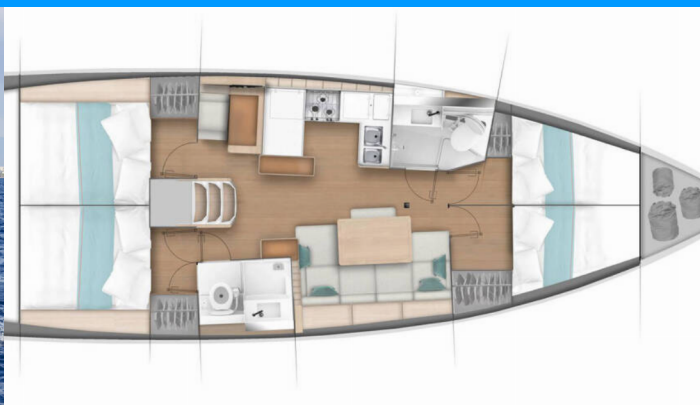

# SUN ODYSSEY 440

Dory

Plachetnice Sun Odyssey 440 „Dory“, postaveno v roce 2021, je kotveno v Corfu, Gouvia Marina, Korfu - Řecko. Jachta má 4 kajuty, může ubytovat 8 osob a má 2 toalet/sprch.

**Dory**

Rok Výroby

**2021**

Délka

**13.00 m**

Kajuty

**4**

Lůžka

## STANDARDNÍ VYBAVENÍ JACHTY

Elektronika

Solární panely

Interiér

Elektrické WC, Ventilátory (saloon & cabins), Ventilátory v kajutách

Navigace

Autopilot, Bow thruster, GPS mapový plotter

Paluba