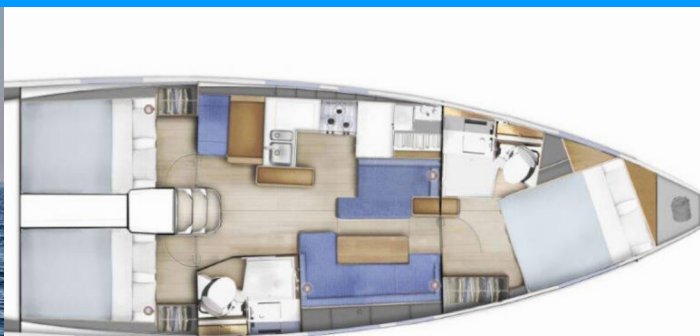

SUN ODYSSEY 410

Sea Whisper

Plachetnice Sun Odyssey 410 „Sea Whisper“, postaveno v roce 2021, je kotveno v Volos, Volos - Řecko. Jachta má 3 kajuty, může ubytovat 6 osob a má 2 toalet/sprch.

SPECIFIKACE JACHTY

Rok Výroby

2021

Délka

12.35 m

Kajuty

3

Lůžka

6

WC/Sprcha

2

STANDARDNÍ VYBAVENÍ JACHTY

Elektronika

Solární panely

Interiér

Elektrické WC, Ventilátory v kajutách

Kuchyňka