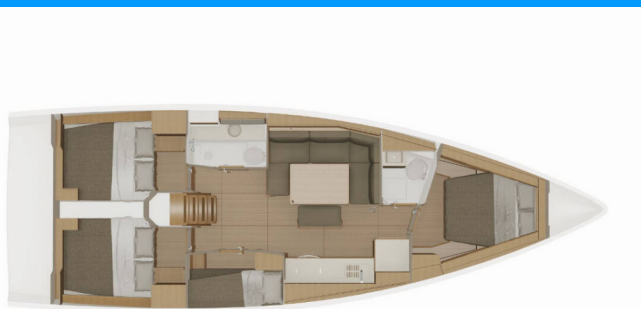

DUFOUR 430 GL

Thor

Plachetnice Dufour 430 GL „Thor“, postaveno v roce 2021, je kotveno v ACI Marina Vodice, – Chorvatsko. Jachta má 4 kajuty, může ubytovat 8 + 2 osob a má 2 toalet/sprch.

SPECIFIKACE JACHTY

Základna Pronájmu

ACI Marina Vodice, Chorvatsko

ID Jachty

3432

Značka

Dufour Yachts

Název

Thor

Rok Výroby

2021

Délka

13.24 m

Kajuty

4

Lůžka

8 + 2

WC/Sprcha

2

STANDARDNÍ VYBAVENÍ JACHTY

Bezpečnost

Flashlight, Hasící přístroj, Lékárnička, Mlhový roh, Nouzová kormidelní páka, Nouzový box se světlicemi, Odpadní vodní nádrž, Sada na opravu, Sada nářadí, VHF rádio (RAY53 VHF), Záchraná podkova, Záchrané kolo + světelná bojka, Záchrané pásy (bezpečnostní harnessy), Záchrané vesty, Záchraný člun

Elektronika

Bilge čerpadlo – elektrické, El. přípojka 220 V, Elektrický kabel, Nabíječka baterií, Pumpa, Servisní baterie (95Ah), Topení, Zásuvka 220V

Interiér

Čalounění, Poschodová postel, Povlak na peřinu

Kuchyňka

Dřez, Kuchyňské potřeby (kuchyňské zařízení, přibory, Lednička, Moka pot, Plynové láhve, Plynové vařiče, Rychlovarná konvice, Trouba

Navigace

Autopilot (RAYMARINE Evolution P70), Bow thruster, Dalekohled, GPS mapový plotter - kokpit (RAYMARINE Axiom 9"), Kompas, Navigační (námořní) mapy a námořní příručky, Navigační set, Odpichovátko, námořní mapa, Radarový odražeč, Ruční kompas, Tridata (2 x RAYMARINE I70), Wind instrument/Anemometer

Paluba

Bilge čerpadlo – Mechanické, Bimini (with LED lights), Cockpit grill, Elektrický kotevní vrátek (1000W), Fendry (8 + 1), Hadice na vodu, Kličky na vinšny, Kotva Delta (15kg), Koupací platforma, Lodní můstek / lávka, Muringový hák, Nafukovací člun (2,40 m), Rezervní kotva (Auxiliary anchor) (folding 10kg), Sprayhood, Stoleček v kokpitě, Venkovní sprcha na zádi, Vyvazovací lana

Pohodlí

Polštáře, Polštáře do kokpitu, Povlečení, Síťka proti komárům

Zábava

Rádio, Venkovní reproduktory, W-LAN GRATIS