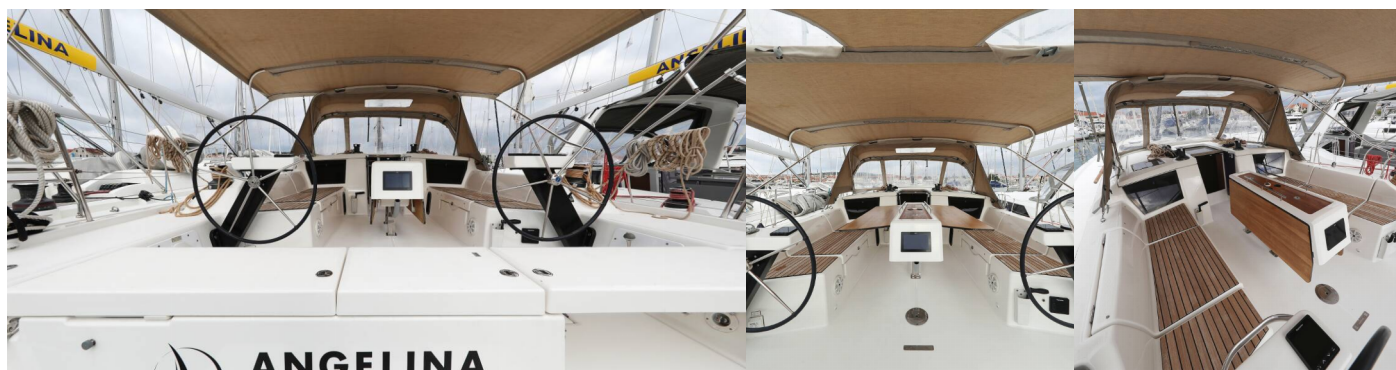

CENA / TYDNY

01.01. - 05.03.2027 Rezervováno	06.03. - 13.03.2027 2.320 € ~~2.900 €~~	13.03. - 20.03.2027 2.320 € ~~2.900 €~~	20.03. - 27.03.2027 2.280 € ~~2.850 €~~
27.03. - 03.04.2027 2.280 € ~~2.850 €~~	03.04. - 10.04.2027 2.280 € ~~2.850 €~~	10.04. - 17.04.2027 2.240 € ~~2.800 €~~	17.04. - 24.04.2027 2.240 € ~~2.800 €~~
24.04. - 01.05.2027 2.200 € ~~2.750 €~~	01.05. - 08.05.2027 2.200 € ~~2.750 €~~	08.05. - 15.05.2027 2.200 € ~~2.750 €~~	15.05. - 22.05.2027 2.760 € ~~3.450 €~~
22.05. - 29.05.2027 2.880 € ~~3.600 €~~	29.05. - 05.06.2027 3.440 € ~~4.300 €~~	05.06. - 12.06.2027 3.440 € ~~4.300 €~~	12.06. - 19.06.2027 3.520 € ~~4.400 €~~
19.06. - 26.06.2027 3.800 € ~~4.750 €~~	26.06. - 03.07.2027 3.800 € ~~4.750 €~~		

WEB

najachty.pl

TELEFON

+48 882 071 532

E-MAIL

biuro@najachty.pl

NAJACHTY

ul. Pi. Świętej Małgorzaty 1-2/42B, 58-100, Świdnica, Polsko