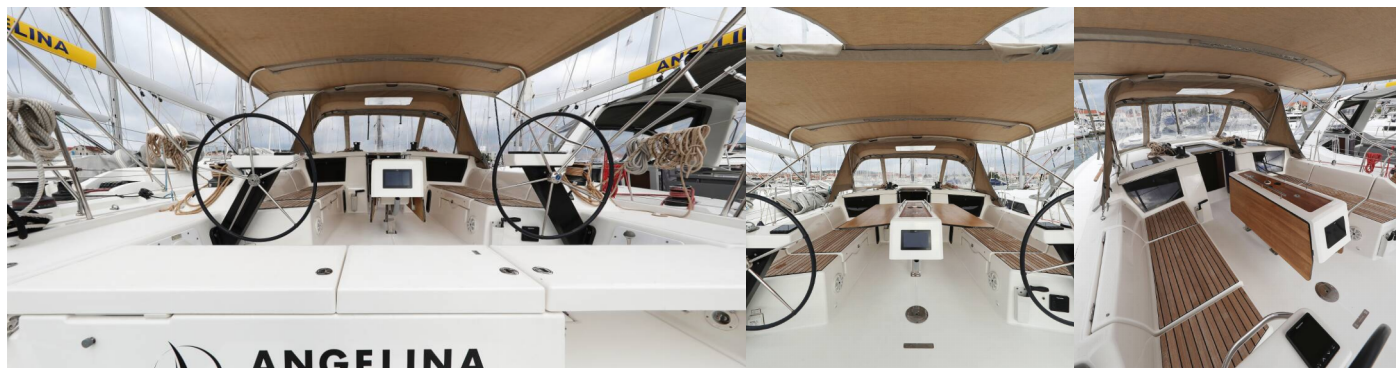

CENA / TYDNY

16.05. - 23.05.2026 Rezervováno	23.05. - 30.05.2026 Rezervováno	30.05. - 06.06.2026 Rezervováno	06.06. - 13.06.2026 2.593 € ~~3.050 €~~
13.06. - 20.06.2026 Rezervováno	20.06. - 27.06.2026 Rezervováno	27.06. - 04.07.2026 3.278 € ~~3.450 €~~	04.07. - 11.07.2026 Rezervováno
11.07. - 18.07.2026 3.060 € ~~3.400 €~~	18.07. - 25.07.2026 3.230 € ~~3.800 €~~	25.07. - 01.08.2026 Rezervováno	01.08. - 08.08.2026 3.273 € ~~3.850 €~~
08.08. - 22.08.2026 Rezervováno	22.08. - 29.08.2026 Rezervováno	29.08. - 05.09.2026 3.015 € ~~3.350 €~~	05.09. - 12.09.2026 Rezervováno
12.09. - 26.09.2026 Rezervováno	26.09. - 03.10.2026 Rezervováno	03.10. - 10.10.2026 1.870 € ~~2.200 €~~	10.10. - 17.10.2026 1.900 € ~~2.000 €~~
17.10. - 24.10.2026 1.800 € ~~2.000 €~~	24.10. - 31.10.2026 1.800 € ~~2.000 €~~	31.10. - 07.11.2026 1.800 € ~~2.000 €~~	07.11. - 14.11.2026 1.720 € ~~2.150 €~~
15.11. - 31.12.2026 Rezervováno			

WEB

najachty.pl

TELEFON

+48 882 071 532

E-MAIL

biuro@najachty.pl

NAJACHTY

ul. Pi. Świętej Małgorzaty 1-2/42B, 58-100, Świdnica, Polsko