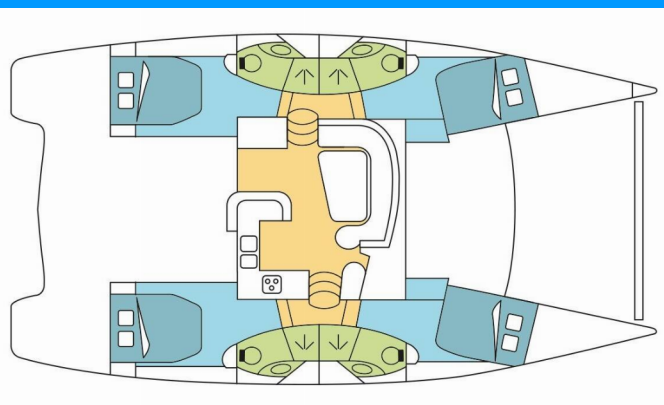

LEOPARD 46

SEADUCTION

Katamarán Leopard 46 „SEADUCTION“, postaveno v roce 2008, je kotveno v Whitsundays, Airlie Beach, Coral Sea Marina, - Austrálie a Oceánie. Jachta má 4 kajuty, může ubytovat 8 + 2 osob a má 4 toalet/sprch.

SEADUCTION

Rok Výroby

2008

Délka

19.90 m

Kajuty

4

Lůžka