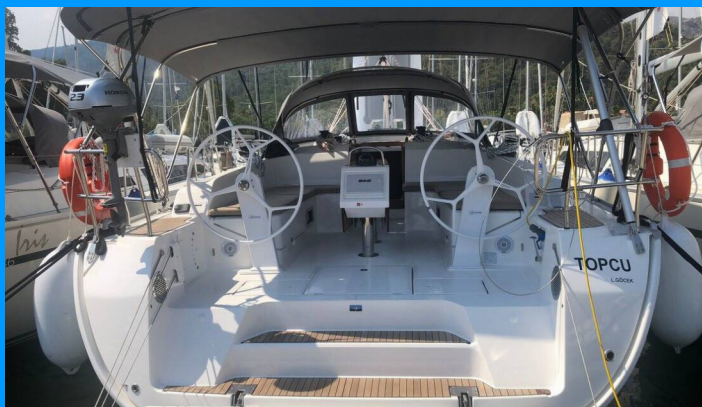

BAVARIA CRUISER 46

Topcu

Plachetnice Bavaria Cruiser 46 „Topcu“, postaveno v roce 2021, je kotveno v Setur Göcek Village Port, Göcek – Turecko . Jachta má 4 kajuty, může ubytovat 8 osob a má 3 toalet/sprch.

SPECIFIKACE JACHTY

Základna Pronájmu

Setur Göcek Village Port, Turecko

ID Jachty

3422

Značka

Bavaria Yachtbau

Název