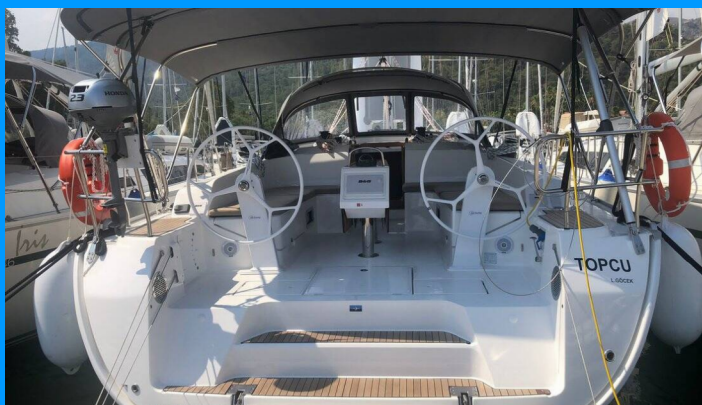

# BAVARIA CRUISER 46

Topcu

Plachetnice Bavaria Cruiser 46 „Topcu“, postaveno v roce 2021, je kotveno v Marin Turk Göcek Village Port, Göcek - Turecko . Jachta má 4 kajut, může ubytovat 8 osob a má 3 toalet/sprch.

## SPECIFIKACE JACHTY

Základna Pronájmu

**Marin Turk Göcek Village Port, Turecko**

ID Jachty

**3422**

Značka

**Bavaria Yachtbau**

Název

**Topcu**

Rok Výroby

**2021**

Délka

**14.27 m**

Kajuty

**4**

Lůžka