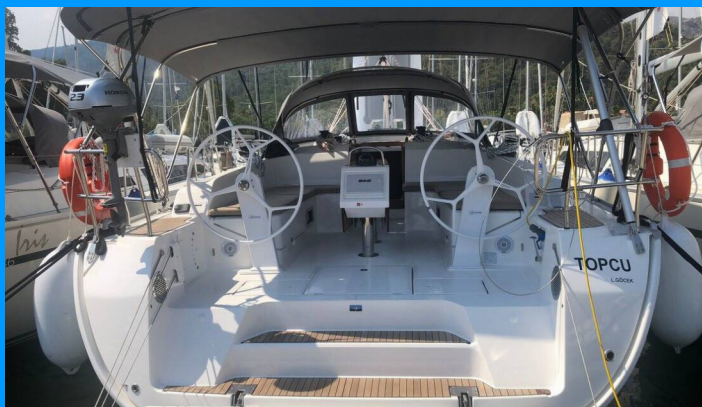

BAVARIA CRUISER 46

Topcu

Plachetnice Bavaria Cruiser 46 „Topcu“, postaveno v roce 2021, je kotveno v Setur Göcek Village Port, Göcek – Turecko . Jachta má 4 kajuty, může ubytovat 8 osob a má 3 toalet/sprch.

SPECIFIKACE JACHTY

Základna Pronájmu

Setur Göcek Village Port, Turecko

ID Jachty

3422

Značka

Bavaria Yachtbau

Název

Topcu

Rok Výroby

2021

Délka

14.27 m

Kajuty

4

Lůžka