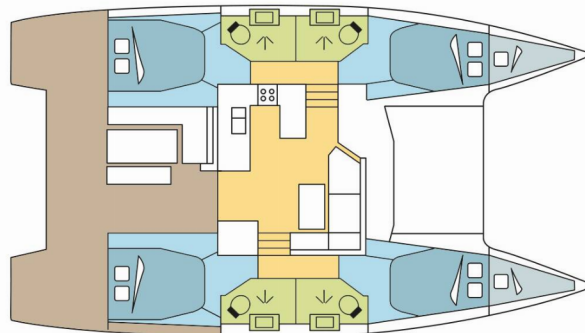

FONTAINE PAJOT ASTREA 42

AMELY 1

Katamarán Fountaine Pajot Astrea 42 „AMELY 1“, postaveno v roce 2022, je kotveno v Antigua, Jolly Harbour Marina, - Karibské Nizozemsko. Jachta má 4 + 2 kajut, může ubytovat 8 + 2 osob a má 4 toalet/sprch.

SPECIFIKACE JACHTY

Základna Pronájmu

Antigua, Jolly Harbour Marina, Karibské Nizozemsko

ID Jachty

3417

Značka

Fountaine Pajot

Název

AMELY 1

Rok Výroby

2022

Délka

12.58 m

Kajuty

4 + 2

Lůžka

8 + 2

Max. Počet Osob

12

WC/Sprcha

4

STANDARDNÍ VYBAVENÍ JACHTY

Bezpečnost

VHF rádio

Elektronika

Elektrický kabel, Invertor (2000W), Konvertor 220V/12V, Solární panely, Watermaker – Odsolovač vody (60 L/h, 12V), WC pumpa, Zásuvky 12V

Interiér

Convertible table in salon, Rozkládací stůl, Ventilátory v kajutách

Kuchyňka

Lednička (130 L), Trouba, Trouba

Navigace

Autopilot, GPS mapový plotter, Hloubkoměr, Rychloměr (Speed log), Wind instrument/Anemometer

Paluba

Bimini, Elektrický kotevní vrátek, Grill/Barbecue/Plancha (gas), Koupací žebřík, Lednička v kokpitě, Nafukovací člun, Stoleček v kokpitě, Venkovní sprcha na zádi

Plachty

Elektrické navijáky/višny, Lazy bag, Lazy jacks, Self tailing višna

Pohodlí

Polštáře do kokpitu

Zábava

Fusion radio, Rádio (Fusion with Bluetooth), Venkovní reproduktory