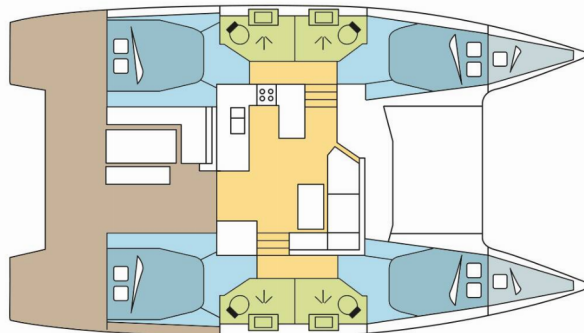

FONTAINE PAJOT ASTREA 42

AMELY 1

Katamarán Fountaine Pajot Astrea 42 „AMELY 1“, postaveno v roce 2022, je kotveno v Antigua, Jolly Harbour Marina, - Karibské Nizozemsko. Jachta má 4 + 2 kajut, může ubytovat 8 + 2 osob a má 4 toalet/sprch.

SPECIFIKACE JACHTY

Základna Pronájmu

Antigua, Jolly Harbour Marina, Karibské Nizozemsko

ID Jachty

3417

Značka

Fountaine Pajot

Název

AMELY 1

Rok Výroby

2022

Délka

12.58 m

Kajuty

4 + 2

Lůžka

8 + 2

Max. Počet Osob

12

WC/Sprcha

4

STANDARDNÍ VYBAVENÍ JACHTY

Bezpečnost

VHF rádio

Elektronika

Elektrický kabel, Invertor (2000W), Konvertor 220V/12V, Solární panely, Watermaker – Odsolovač vody (60 L/h, 12V), WC pumpa, Zásuvky 12V

Interiér

Convertible table in salon, Rozkládací stůl, Ventilátory v kajutách

Kuchyňka

Lednička (130 L), Trouba, Trouba

Navigace

Autopilot, GPS mapový plotter, Hloubkoměr, Rychloměr (Speed log), Wind instrument/Anemometer

Paluba

Bimini, Elektrický kotevní vrátek, Grill/Barbecue/Plancha (gas), Koupací žebřík, Lednička v kokpitě, Nafukovací člun, Stoleček v kokpitě, Venkovní sprcha na zádi

Plachty

Elektrické navijáky/višny, Lazy bag, Lazy jacks, Self tailing višna

Pohodlí

Polštáře do kokpitu

Zábava

Fusion radio, Rádio (Fusion with Bluetooth), Venkovní reproduktory