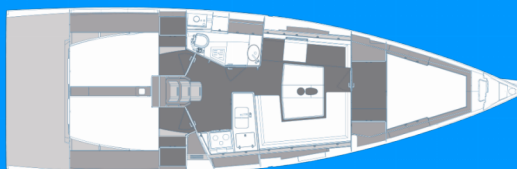

ELAN E5

Elaya

Plachetnice Elan E5 „Elaya“, postaveno v roce 2020, je kotveno v Biograd – Marina Kornati, Biograd – Chorvatsko. Jachta má 3 kajuty, může ubytovat 6 + 3 osob a má 1 toalet/sprch.

SPECIFIKACE JACHTY

Rok Výroby

2020

Délka

11.96 m

Kajuty

3

Lůžka

6 + 3