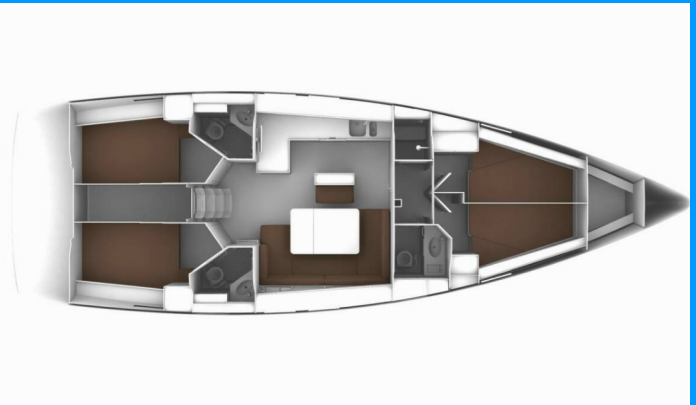

BAVARIA CRUISER 46

Nereus

Plachetnice Bavaria Cruiser 46 „Nereus“, postaveno v roce 2017, je kotveno v Preveza Main Port, Preveza - Řecko. Jachta má 4 kajuty, může ubytovat 8 + 1 osob a má 3 toalet/sprch.

Nereus

Rok Výroby

2017

Délka

14.27 m

Kajuty

4

Lůžka