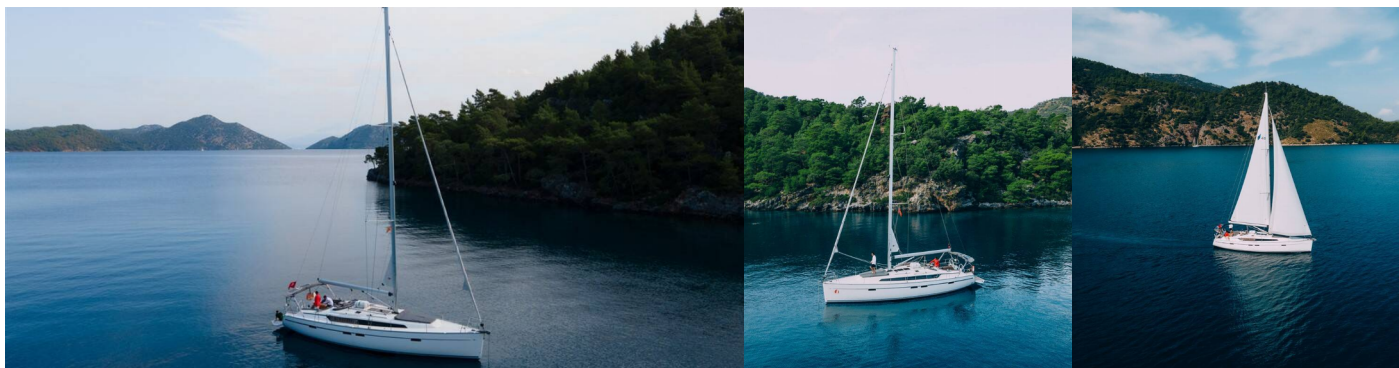

CENA / TYDNY

07.11. - 14.11.2026

3.890 €

14.11. - 21.11.2026

2.990 €

21.11. - 28.11.2026

2.990 €

28.11. - 05.12.2026

2.990 €

05.12. - 12.12.2026

2.990 €

12.12. - 19.12.2026

2.990 €

19.12. - 26.12.2026

2.990 €

WEB

najachty.pl

TELEFON

+48 882 071 532

E-MAIL

biuro@najachty.pl

NAJACHTY

ul. Pi. Świętej Małgorzaty 1-2/42B, 58-100, Świdnica, Polsko