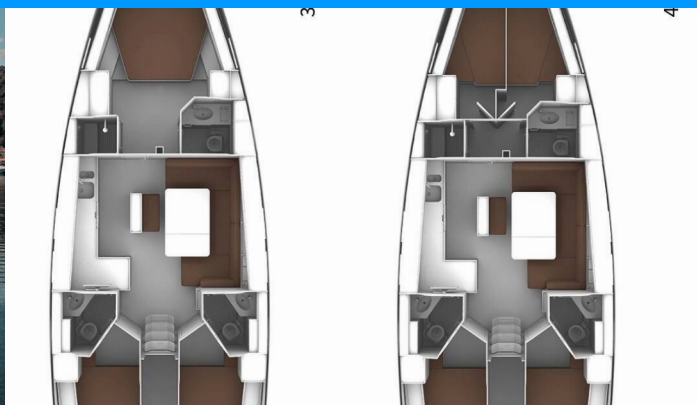

BAVARIA CRUISER 46

Istanbul

Plachetnice Bavaria Cruiser 46 „Istanbul“, postaveno v roce 2021, je kotveno v Fethiye, Yacht Classic Hotel Marina, - Turecko . Jachta má 4 kajut, může ubytovat 8 osob a má 3 toalet/sprch.

Istanbul

Rok Výroby

2021

Délka

14.27 m

Kajuty

4

Lůžka