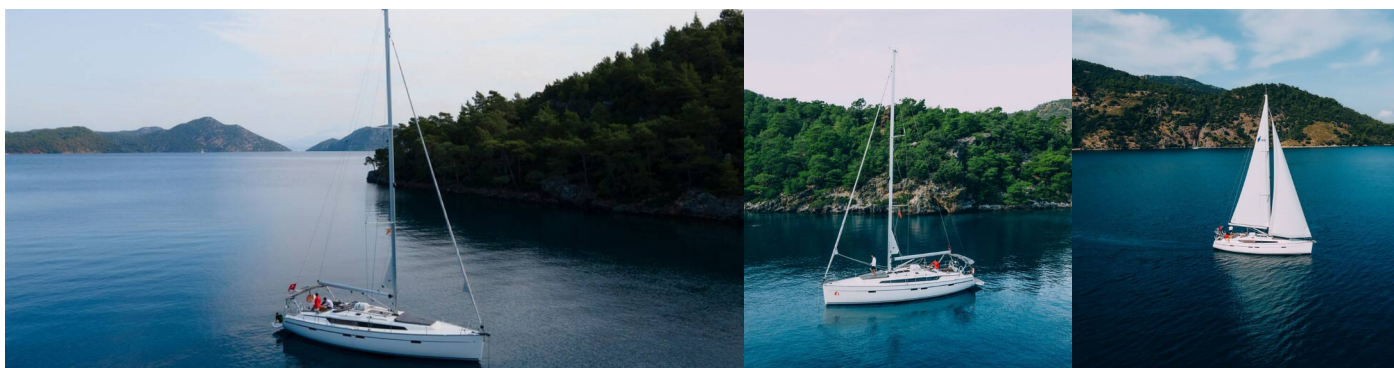

CENA / TYDNY

25.04. - 02.05.2026 4.390 €	02.05. - 09.05.2026 4.390 €	09.05. - 16.05.2026 4.390 €	16.05. - 23.05.2026 Rezervováno
23.05. - 30.05.2026 4.390 €	30.05. - 06.06.2026 Rezervováno	06.06. - 13.06.2026 Rezervováno	13.06. - 20.06.2026 Rezervováno
20.06. - 27.06.2026 3.213 € ~~4.590 €~~	27.06. - 04.07.2026 3.213 € ~~4.590 €~~	04.07. - 11.07.2026 3.213 € ~~4.590 €~~	11.07. - 18.07.2026 3.213 € ~~4.590 €~~
18.07. - 25.07.2026 3.213 € ~~4.590 €~~	25.07. - 01.08.2026 3.213 € ~~4.590 €~~	01.08. - 08.08.2026 3.213 € ~~4.590 €~~	08.08. - 15.08.2026 3.213 € ~~4.590 €~~
15.08. - 22.08.2026 3.213 € ~~4.590 €~~	22.08. - 29.08.2026 3.353 € ~~4.790 €~~	29.08. - 05.09.2026 3.353 € ~~4.790 €~~	05.09. - 12.09.2026 Rezervováno
12.09. - 19.09.2026 Rezervováno	19.09. - 26.09.2026 Rezervováno	26.09. - 03.10.2026 Rezervováno	03.10. - 10.10.2026 Rezervováno
10.10. - 17.10.2026 Rezervováno	17.10. - 24.10.2026 Rezervováno	24.10. - 31.10.2026 4.790 €	31.10. - 07.11.2026 Rezervováno

WEB

najachty.pl

TELEFON

+48 882 071 532

E-MAIL

biuro@najachty.pl

NAJACHTY

ul. Pi. Świętej Małgorzaty 1-2/42B, 58-100, Świdnica, Polsko