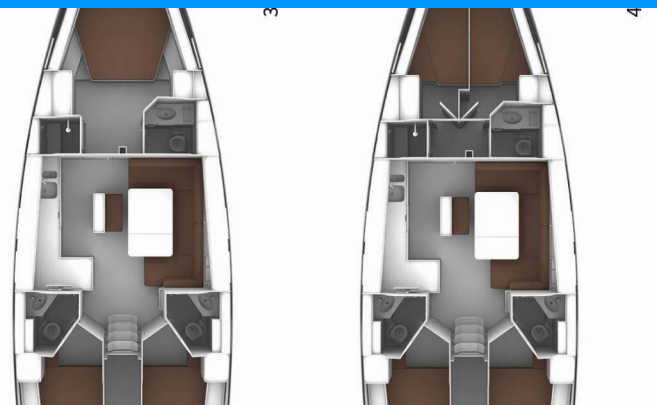

BAVARIA CRUISER 46

Barcelona

Plachetnice Bavaria Cruiser 46 „Barcelona“, postaveno v roce 2021, je kotveno v Fethiye, Yacht Classic Hotel Marina, - Turecko . Jachta má 4 kajut, může ubytovat 8 osob a má 3 toalet/sprch.

Barcelona

Rok Výroby

2021

Délka

14.27 m

Kajuty

4

Lůžka