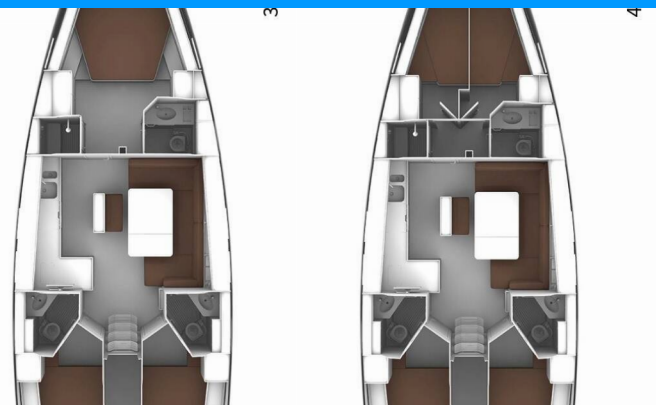

# BAVARIA CRUISER 46

Barcelona

Plachetnice Bavaria Cruiser 46 „Barcelona“, postaveno v roce 2021, je kotveno v Fethiye, Yacht Classic Hotel Marina, - Turecko . Jachta má 4 kajut, může ubytovat 8 osob a má 3 toalet/sprch.

**Barcelona**

Rok Výroby

**2021**

Délka

**14.27 m**

Kajuty

**4**

Lůžka