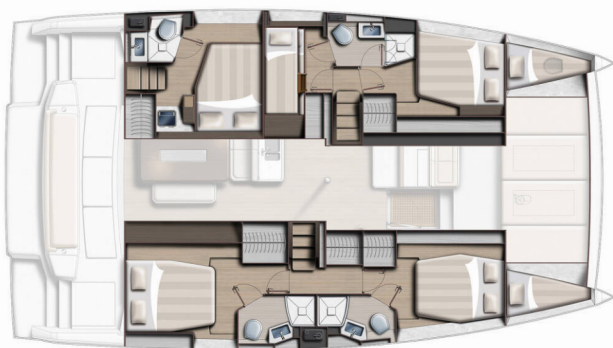

CENA / TYDNY

07.11. - 31.12.2026

Rezervováno

WEB

najachty.pl

TELEFON

+48 882 071 532

E-MAIL

biuro@najachty.pl

NAJACHTY

ul. Pi. Świętej Małgorzaty 1-2/42B, 58-100, Świdnica, Polsko