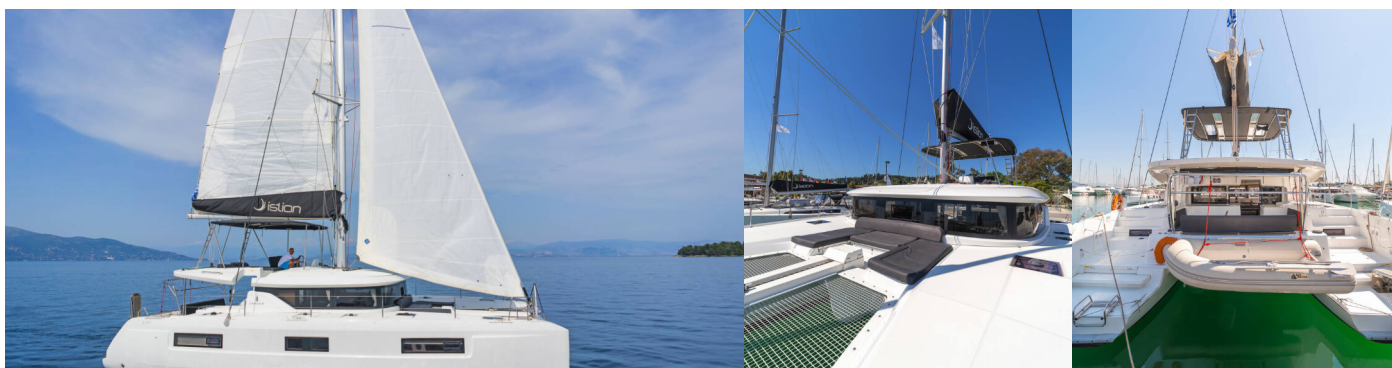

CENA / TYDNY

16.05. - 30.05.2026 Rezervováno	30.05. - 06.06.2026 Rezervováno	06.06. - 13.06.2026 Rezervováno	13.06. - 20.06.2026 Rezervováno
20.06. - 27.06.2026 Rezervováno	27.06. - 04.07.2026 Rezervováno	04.07. - 11.07.2026 Rezervováno	11.07. - 18.07.2026 Rezervováno
18.07. - 25.07.2026 Rezervováno	25.07. - 01.08.2026 11.745 € ~~13.050 €~~	01.08. - 08.08.2026 Rezervováno	08.08. - 15.08.2026 Rezervováno
15.08. - 22.08.2026 Rezervováno	22.08. - 29.08.2026 Rezervováno	29.08. - 05.09.2026 Rezervováno	05.09. - 19.09.2026 Rezervováno
19.09. - 26.09.2026 9.000 € ~~10.000 €~~	26.09. - 03.10.2026 Rezervováno	03.10. - 10.10.2026 7.110 € ~~7.900 €~~	10.10. - 17.10.2026 5.850 € ~~6.500 €~~
17.10. - 24.10.2026 5.175 € ~~5.750 €~~	24.10. - 31.10.2026 5.175 € ~~5.750 €~~	31.10. - 07.11.2026 5.175 € ~~5.750 €~~	07.11. - 14.11.2026 5.175 € ~~5.750 €~~
14.11. - 21.11.2026 5.175 € ~~5.750 €~~	21.11. - 31.12.2026 Rezervováno		

WEB

najachty.pl

TELEFON

+48 882 071 532

E-MAIL

biuro@najachty.pl

NAJACHTY

ul. Pi. Świętej Małgorzaty 1-2/42B, 58-100, Świdnica, Polsko