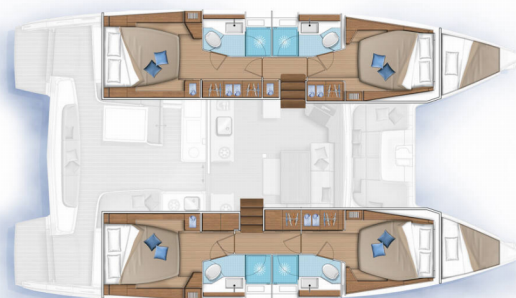

LAGOON 46

If

Katamarán Lagoon 46 „If“, postaveno v roce 2021, je kotveno v Corfu, Gouvia Marina, Korfu - Řecko. Jachta má 4 + 2 kajut, může ubytovat 8 + 2 osob a má 4 + 1 toalet/sprch.

SPECIFIKACE JACHTY

Rok Výroby

2021

Délka

13.99 m

Kajuty

4 + 2

Lůžka

8 + 2

WC/Sprcha

4 + 1

STANDARDNÍ VYBAVENÍ JACHTY

Elektronika

Generátor, Klimatizace, Solární panely, USB sockets, Watermaker – Odsolovač vody

Interiér

Elektrické WC, Ventilátory v kajutách

Navigace