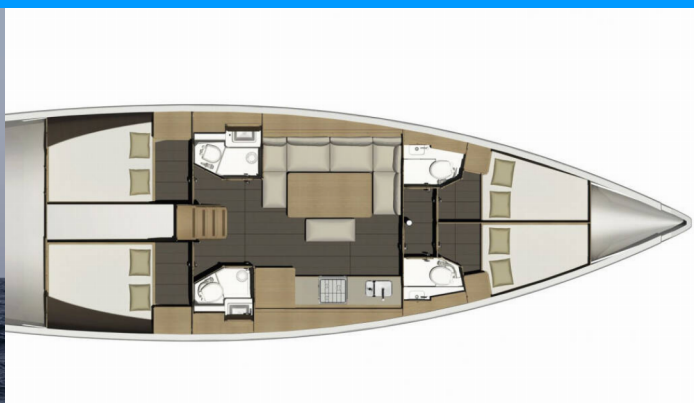

DUFOUR 460 GL

Discovery Planet

Plachetnice Dufour 460 GL „Discovery Planet“, postaveno v roce 2021, je kotveno v Palermo, Marina Si.Ti.mar, - Itálie.

Jachta má 4 kajut, může ubytovat 8 + 2 osob a má 4 toalet/sprch.

Discovery Planet

Rok Výroby

2021

Délka

14.15 m

Kajuty

4

Lůžka

Interiér

Elektrické WC

Navigace

Autopilot, Bow thruster, Echolot/Hloubkoměr, GPS mapový plotter, Log

Paluba

Bimini, Grill/Barbecue/Plancha, Kotva s řetězem (60m; Trefoil 31kg), Nafukovací člun (2,70m), Palubní světla, Sprayhood, Stoleček v kokpitě, Týkový kokpit, Venkovní sprcha na zádi