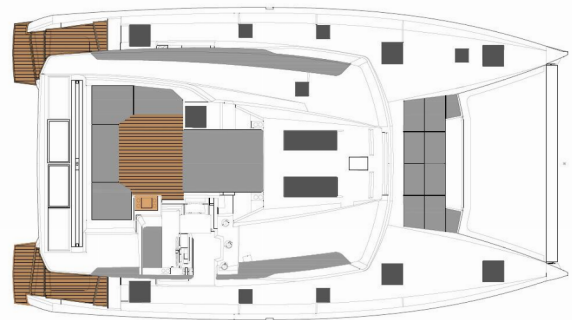

FONTAINE PAJOT ELBA 45

Lazuli

Katamarán Fountaine Pajot Elba 45 „Lazuli“, postaveno v roce 2020, je kotveno v Athens, Alimos marina, - Řecko. Jachta má 4 + 2 kajut, může ubytovat 8 + 2 + 2 osob a má 4 toalet/sprch.

Lazuli

Rok Výroby

2020

Délka

13.45 m

Kajuty

4 + 2

Lůžka