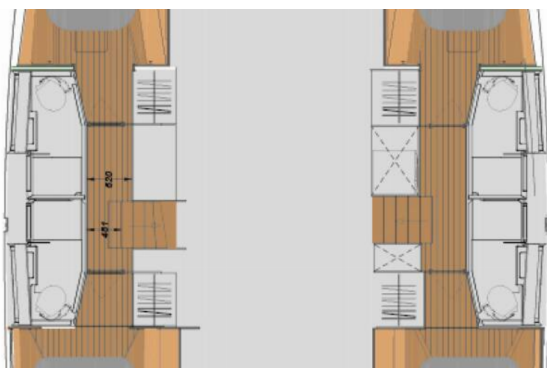

CENA / TYDNY

25.04. - 02.05.2026 6.500 €	02.05. - 09.05.2026 6.500 €	09.05. - 16.05.2026 6.500 €	16.05. - 29.05.2026 Rezervováno
29.05. - 05.06.2026 Rezervováno	06.06. - 13.06.2026 Rezervováno	13.06. - 20.06.2026 Rezervováno	20.06. - 27.06.2026 Rezervováno
27.06. - 04.07.2026 Rezervováno	04.07. - 11.07.2026 Rezervováno	11.07. - 18.07.2026 9.890 €	18.07. - 25.07.2026 Rezervováno
25.07. - 08.08.2026 Rezervováno	08.08. - 22.08.2026 Rezervováno	22.08. - 29.08.2026 Rezervováno	29.08. - 12.09.2026 Rezervováno
12.09. - 26.09.2026 Rezervováno	26.09. - 10.10.2026 Rezervováno	10.10. - 17.10.2026 6.500 €	17.10. - 24.10.2026 6.500 €
24.10. - 31.10.2026 5.200 €	31.10. - 07.11.2026 5.200 €		

WEB

najachty.pl

TELEFON

+48 882 071 532

E-MAIL

biuro@najachty.pl

NAJACHTY

ul. Pi. Świętej Małgorzaty 1-2/42B, 58-100, Świdnica, Polsko