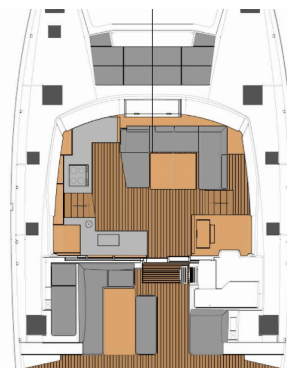

CENA / TYDNY

25.04. - 02.05.2026 6.500 €	02.05. - 09.05.2026 6.500 €	09.05. - 16.05.2026 6.500 €	16.05. - 29.05.2026 Rezervováno
29.05. - 05.06.2026 Rezervováno	06.06. - 13.06.2026 Rezervováno	13.06. - 20.06.2026 Rezervováno	20.06. - 27.06.2026 Rezervováno
27.06. - 04.07.2026 Rezervováno	04.07. - 11.07.2026 Rezervováno	11.07. - 18.07.2026 9.890 €	18.07. - 25.07.2026 Rezervováno
25.07. - 08.08.2026 Rezervováno	08.08. - 22.08.2026 Rezervováno	22.08. - 29.08.2026 Rezervováno	29.08. - 12.09.2026 Rezervováno
12.09. - 26.09.2026 Rezervováno	26.09. - 10.10.2026 Rezervováno	10.10. - 17.10.2026 6.500 €	17.10. - 24.10.2026 6.500 €
24.10. - 31.10.2026 5.200 €	31.10. - 07.11.2026 5.200 €		

WEB

najachty.pl

TELEFON

+48 882 071 532

E-MAIL

biuro@najachty.pl

NAJACHTY

ul. Pi. Świętej Małgorzaty 1-2/42B, 58-100, Świdnica, Polsko