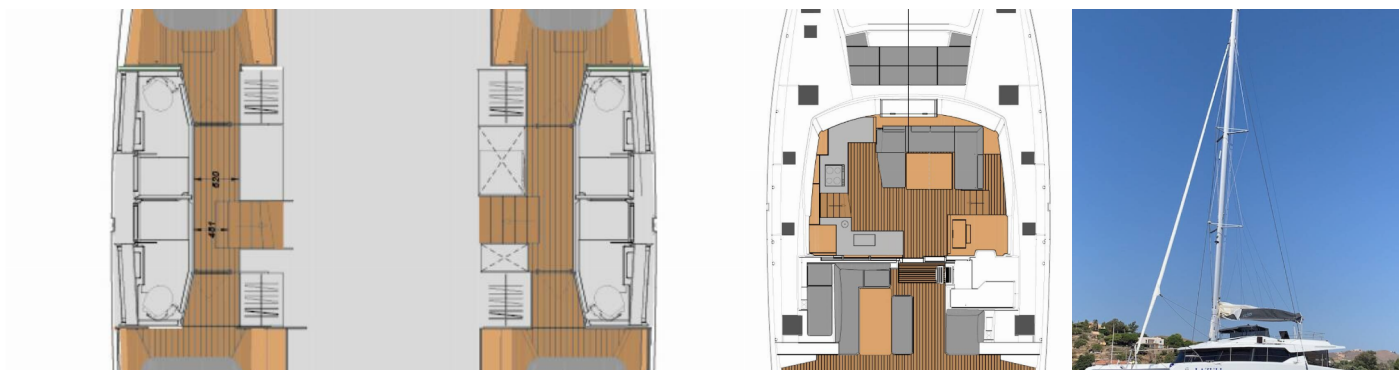

CENA / TYDNY

08.11. - 31.12.2026

Rezervováno

WEB

najachty.pl

TELEFON

+48 882 071 532

E-MAIL

biuro@najachty.pl

NAJACHTY

ul. Pi. Świętej Małgorzaty 1-2/42B, 58-100, Świdnica, Polsko