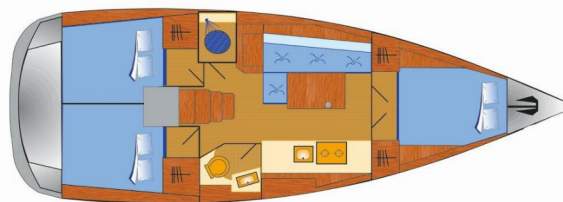

OCEANIS 38.1

Maja

Plachetnice Oceanis 38.1 „Maja“, postaveno v roce 2021, je kotveno v Pula – Marina Veruda, Pula – Chorvatsko. Jachta má 3 kajut, může ubytovat 6 + 2 osob a má 1 toalet/sprch.

SPECIFIKACE JACHTY