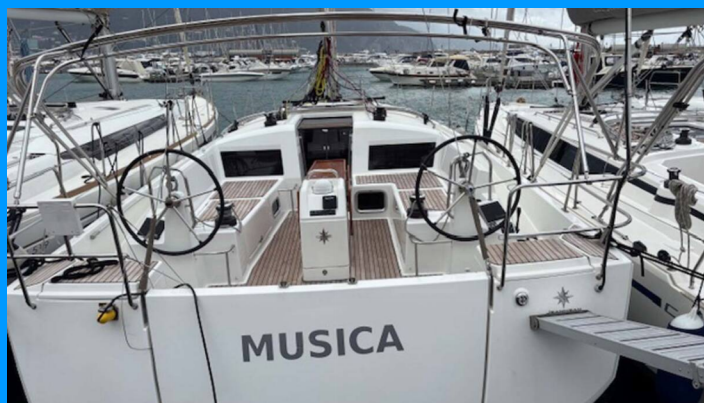

SUN ODYSSEY 440

Musica

Plachetnice Sun Odyssey 440 „Musica“, postaveno v roce 2023, je kotveno v Castellammare, Marina di Stabia, Castellammare di Stabia - Itálie. Jachta má 4 kajut, může ubytovat 8 + 1 osob a má 2 toalet/sprch.

SPECIFIKACE JACHTY

Základna Pronájmu

Castellammare, Marina di Stabia, Itálie

ID Jachty

330

Značka

Jeanneau

Název