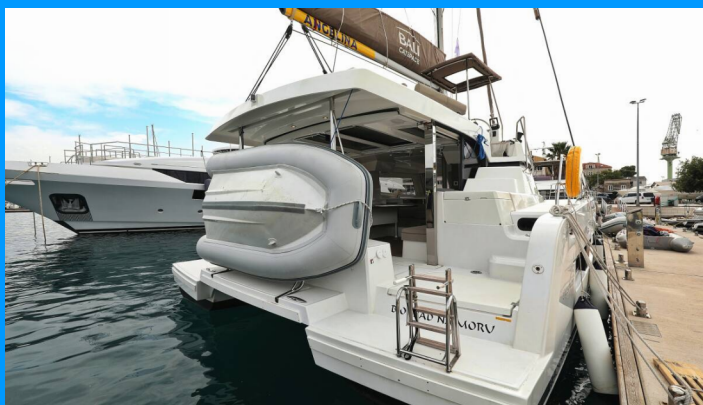

BALI CATSPACE

Hi Friends

Katamarán Bali Catspace „Hi Friends“, postaveno v roce 2021, je kotveno v Trogir, Marina Trogir (ex.SCT), Trogir - Chorvatsko. Jachta má 4 kajut, může ubytovat 10 osob a má 4 toalet/sprch.

SPECIFIKACE JACHTY

Základna Pronájmu

**Trogir, Marina Trogir (ex.SCT),
Chorvatsko**

ID Jachty

3282

Značka

Catana

Název

Paluba

Bilge čerpadlo – Mechanické, Bimini, Cockpit grill, Elektrický kotevní vrátek, Fendry, Hadice na vodu, Hlavní kotva (20 kg), Klíky na vinšny, Lodní můstek / lávka, Muringový hák, Nafukovací člun, Pevné Bimini, Rezervní kotva (Auxiliary anchor), Stoleček v kokpitu (10 pax), Sun deck, Venkovní sprcha na zádi, Vyzovovací lana