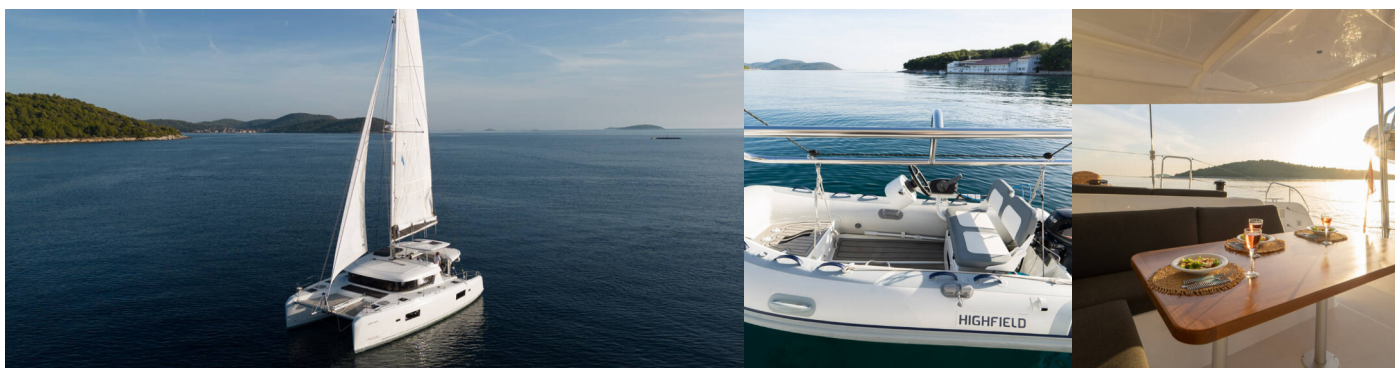

CENA / TYDNY

02.05. - 09.05.2026 3.512 € ~~4.390 €~~	09.05. - 16.05.2026 3.992 € ~~4.990 €~~	16.05. - 23.05.2026 4.792 € ~~5.990 €~~	23.05. - 30.05.2026 5.432 € ~~6.790 €~~
30.05. - 06.06.2026 5.840 € ~~7.300 €~~	06.06. - 13.06.2026 6.440 € ~~8.050 €~~	13.06. - 20.06.2026 6.760 € ~~8.450 €~~	20.06. - 27.06.2026 7.000 € ~~8.750 €~~
27.06. - 04.07.2026 7.672 € ~~9.590 €~~	04.07. - 11.07.2026 7.752 € ~~9.690 €~~	11.07. - 18.07.2026 7.832 € ~~9.790 €~~	18.07. - 25.07.2026 7.912 € ~~9.890 €~~
25.07. - 01.08.2026 8.152 € ~~10.190 €~~	01.08. - 08.08.2026 8.152 € ~~10.190 €~~	08.08. - 15.08.2026 8.152 € ~~10.190 €~~	15.08. - 22.08.2026 7.752 € ~~9.690 €~~
22.08. - 29.08.2026 Rezervováno	29.08. - 05.09.2026 7.000 € ~~8.750 €~~	05.09. - 12.09.2026 6.240 € ~~7.800 €~~	12.09. - 19.09.2026 Rezervováno
19.09. - 26.09.2026 4.520 € ~~5.650 €~~	26.09. - 03.10.2026 3.600 € ~~4.500 €~~	03.10. - 10.10.2026 2.712 € ~~3.390 €~~	10.10. - 17.10.2026 2.392 € ~~2.990 €~~
17.10. - 24.10.2026 2.392 € ~~2.990 €~~	24.10. - 31.10.2026 2.392 € ~~2.990 €~~	31.10. - 07.11.2026 2.392 € ~~2.990 €~~	08.11. - 31.12.2026 Rezervováno

WEB

najachty.pl

TELEFON

+48 882 071 532

E-MAIL

biuro@najachty.pl

NAJACHTY

ul. Pi. Świętej Małgorzaty 1-2/42B, 58-100, Świdnica, Polsko