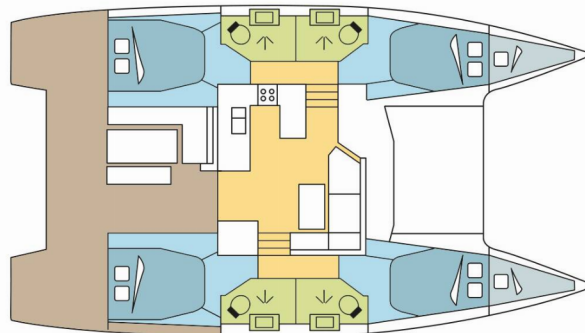

FONTAINE PAJOT ASTREA 42

LAURA MAE

Katamarán Fountaine Pajot Astrea 42 „LAURA MAE“, postaveno v roce 2022, je kotveno v Nassau, Palm Cay Marina, - Bahamy. Jachta má 4 + 2 kajut, může ubytovat 8 + 2 osob a má 4 toalet/sprch.

SPECIFIKACE JACHTY

Základna Pronájmu

Nassau, Palm Cay Marina, Bahamy

ID Jachty

3279

Značka

Fountaine Pajot

Název

LAURA MAE

Rok Výroby

2022

Délka

12.58 m

Kajuty

4 + 2

Lůžka

8 + 2

Max. Počet Osob

12

WC/Sprcha

4

STANDARDNÍ VYBAVENÍ JACHTY

Bezpečnost	VHF rádio
Elektronika	Generátor (11 kw 60 hz), Invertor, Klimatizace (110 v / 60 HZ), Solární panely (4 x 90/ 100 W), Watermaker – Odsolovač vody (60 L/h, 12V)
Interiér	Elektrické WC, Ventilátory v kajutách
Kuchyňka	Lednička (144 l), Mrazák (90 L), Trouba, Trouba
Navigace	Autopilot, GPS mapový plotter, Log, Speed, Depth- echo sounder, Wind instrument/Anemometer
Paluba	Bimini, Elektrický kotevní vrátek, Koupací žebřík, Nafukovací člun, Přívěsný motor, Stoleček v kokpitu, Týková paluba, Venkovní sprcha na zádi
Plachty	Elektrické navijáky/vinšny, Lazy bag, Lazy jacks, Self tailing vinšna
Pohodlí	Polštáře do kokpitu
Zábava	Bluetooth přehrávač, Fusion radio, Podvodní světlo (2 x 21 W)