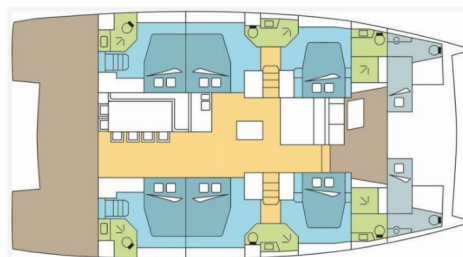

BALI 5.4

IDRIL

Katamarán Bali 5.4 „IDRIL“, postaveno v roce 2021, je kotveno v Polynesia, Raiatea, - Francouzská Polynésie. Jachta má 6 + 2 kajut, může ubytovat 12 + 2 osob a má 6 + 2 toalet/sprch.

SPECIFIKACE JACHTY

Základna Pronájmu

Polynesia, Raiatea, Francouzská Polynésie

ID Jachty

3277

Značka

Catana

Název

IDRIL

Rok Výroby

2021

Délka

16.80 m

Kajuty

6 + 2

Lůžka

12 + 2

Max. Počet Osob

14

WC/Sprcha

6 + 2

STANDARDNÍ VYBAVENÍ JACHTY

Bezpečnost

VHF rádio

Elektronika

Generátor (17.5 KW 50 HZ), Invertor (1600w), Klimatizace, Solární panely (8 X 100 w), Watermaker – Odsolovač vody (240 L/H), WC pumpa, Zásuvka 220V, Zásuvky 12V

Interiér

Ventilátory v kajutách

Kuchyňka

Lednička (615 L with chilled water and ice maker), Mrazák, Výrobek ledu

Navigace

Autopilot, GPS mapový plotter, Wind/speed/depth instruments

Paluba

Bimini, Davit, Elektrický kotevní vrátek, Flybridge, Koupací žebřík, Nafukovací člun, Stoleček v kokpitu, Venkovní sprcha na zádi

Plachty

Elektrické navijáky/vinšny, Lazy bag, Lazy jacks

Pohodlí

Polštáře do kokpitu (sunbathing on foredeck and flybridge)

Zábava

Rádio (+bluetooth), Venkovní reproduktory