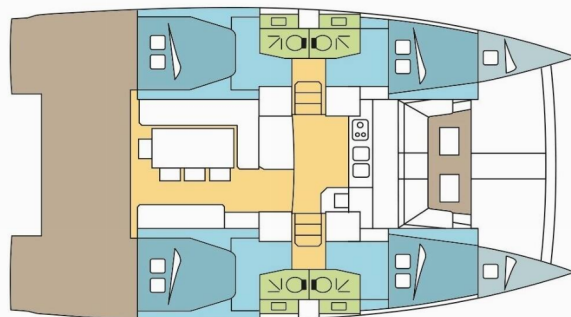

BALI 4.1

LINDIR

Katamarán Bali 4.1 „LINDIR“, postaveno v roce 2021, je kotveno v Polynesia, Raiatea, - Francouzská Polynésie. Jachta má 4 + 2 kajut, může ubytovat 8 + 2 osob a má 4 toalet/sprch.

SPECIFIKACE JACHTY

Rok Výroby

2021

Délka

12.35 m

Kajuty

4 + 2

Lůžka

8 + 2