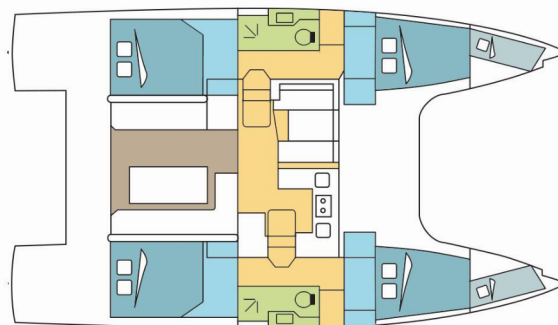

# NAUTITECH 40 OPEN

LOU ROUSTIDOU

Katamarán Nautitech 40 Open „LOU ROUSTIDOU“, postaveno v roce 2022, je kotveno v St. Martin, Marina de L'Anse Marcel, - Karibské Nizozemsko. Jachta má 4 + 2 kajut, může ubytovat 8 + 1 + 2 osob a má 2 toalet/sprch.

**LOU ROUSTIDOU**

Rok Výroby

**2022**

Délka

**11.98 m**

Kajuty

**4 + 2**

Lůžka