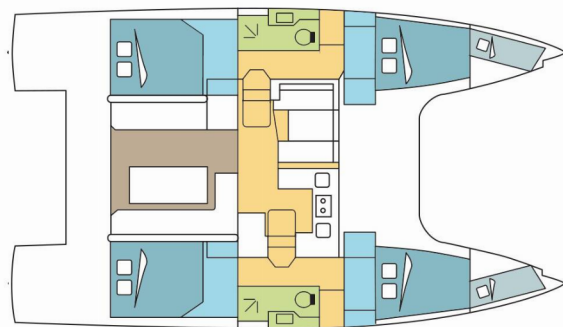

# NAUTITECH 40 OPEN

LOU ROUSTIDOU

Katamarán Nautitech 40 Open „LOU ROUSTIDOU“, postaveno v roce 2022, je kotveno v St. Martin, Marina de L'Anse Marcel, - Karibské Nizozemsko. Jachta má 4 + 2 kajut, může ubytovat 8 + 1 + 2 osob a má 2 toalet/sprch.

**LOU ROUSTIDOU**

Rok Výroby

**2022**

Délka

**11.98 m**

Kajuty

**4 + 2**

Lůžka