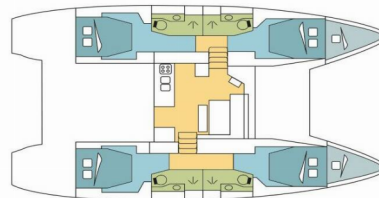

LAGOON 46

FRANCOIS-MAHE 2_DB

Katamarán Lagoon 46 „FRANCOIS-MAHE 2_DB“, postaveno v roce 2021, je kotveno v Seychelles, Praslin, - Seychely . Jachta má 4 + 2 kajut, může ubytovat 8 + 2 osob a má 4 toalet/sprch.

FRANCOIS-MAHE 2_DB

Rok Výroby

2021

Délka

13.99 m

Kajuty

4 + 2

Lůžka