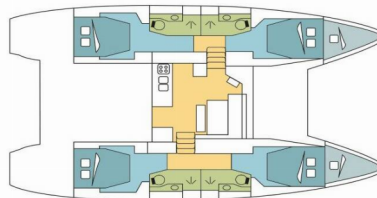

# LAGOON 46

FRANCOIS-MAHE 2\_DB

Katamarán Lagoon 46 „FRANCOIS-MAHE 2\_DB“, postaveno v roce 2021, je kotveno v Seychelles, Praslin, - Seychely . Jachta má 4 + 2 kajut, může ubytovat 8 + 2 osob a má 4 toalet/sprch.

**FRANCOIS-MAHE 2\_DB**

Rok Výroby

**2021**

Délka

**13.99 m**

Kajuty

**4 + 2**

Lůžka