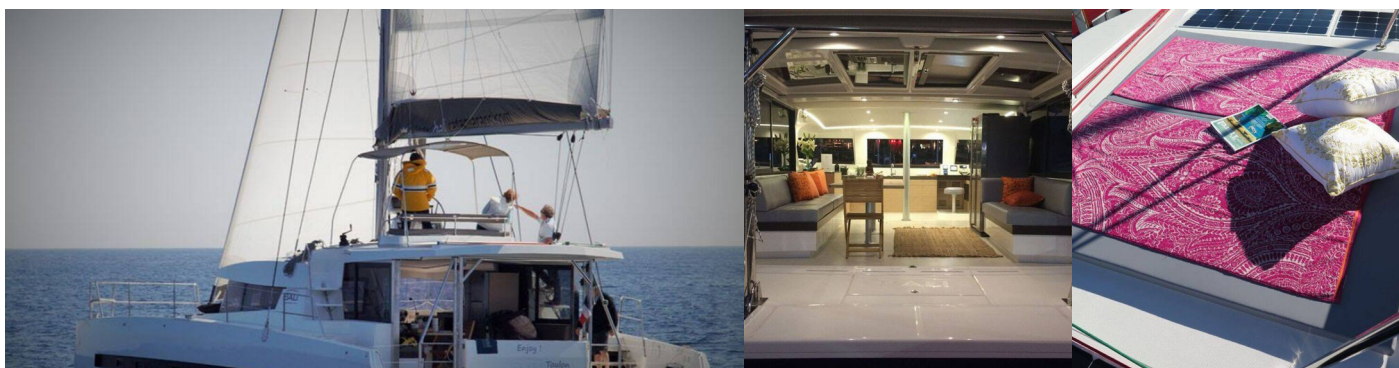

CENA / TYDNY

19.12. - 26.12.2026

4.419 € ~~4.910 €~~

26.12. - 04.01.2027

Rezervováno

WEB

najachty.pl

TELEFON

+48 882 071 532

E-MAIL

biuro@najachty.pl

NAJACHTY

ul. Pi. Świętej Małgorzaty 1-2/42B, 58-100, Świdnica, Polsko