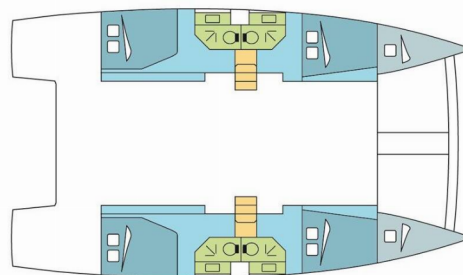

BALI 4.3

MANWE

Katamarán Bali 4.3 „MANWE“, postaveno v roce 2020, je kotveno v Polynesia, Raiatea, - Francouzská Polynésie. Jachta má 4 + 2 kajut, může ubytovat 8 + 2 osob a má 4 toalet/sprch.

SPECIFIKACE JACHTY

Rok Výroby

2020

Délka

13.20 m

Kajuty

4 + 2

Lůžka

8 + 2