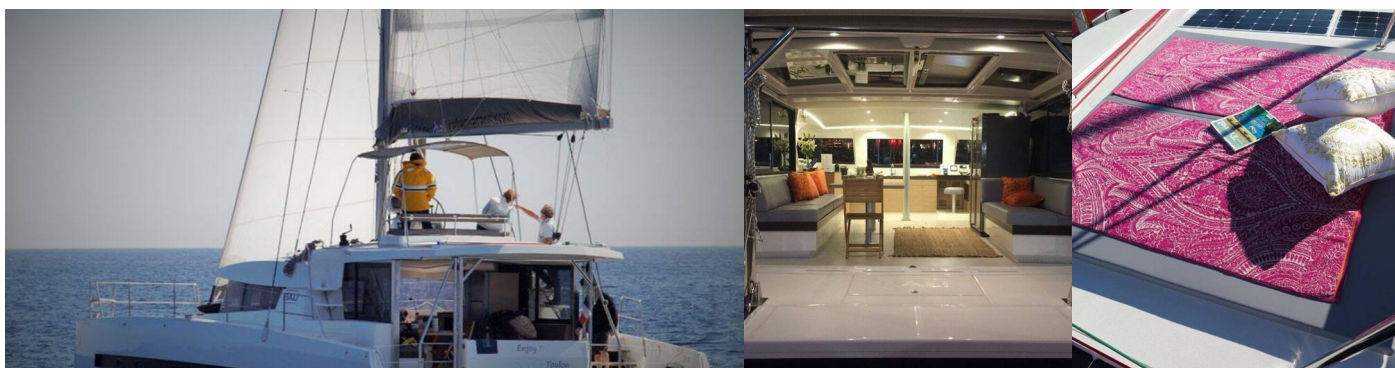

CENA / TYDNY

06.05. - 15.05.2026

Rezerwowáno

23.05. - 06.06.2026

Rezerwowáno

06.06. - 13.06.2026

Rezerwowáno

13.06. - 20.06.2026

Rezerwowáno

20.06. - 27.06.2026

Rezerwowáno

03.07. - 08.07.2026

Rezerwowáno

08.07. - 18.07.2026

Rezerwowáno

25.07. - 08.08.2026

Rezerwowáno

09.08. - 16.08.2026

Rezerwowáno

16.08. - 28.08.2026

Rezerwowáno

29.08. - 05.09.2026

Rezerwowáno

19.09. - 26.09.2026

Rezerwowáno

26.09. - 10.10.2026

Rezerwowáno

10.10. - 24.10.2026

Rezerwowáno

24.10. - 31.10.2026

Rezerwowáno

14.11. - 28.11.2026

Rezerwowáno

28.11. - 05.12.2026

Rezerwowáno

WEB

najachty.pl

TELEFON

+48 882 071 532

E-MAIL

biuro@najachty.pl

NAJACHTY

ul. Pi. Świętej Małgorzaty 1-2/42B, 58-100, Świdnica, Polsko