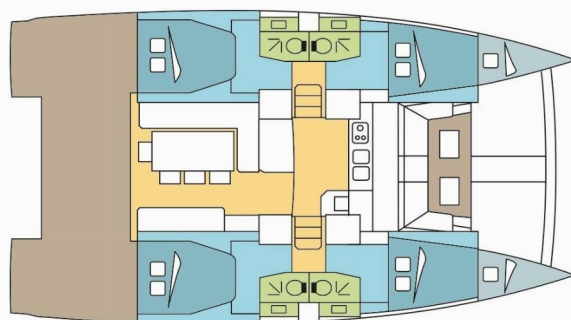

BALI 4.1

LURTZ

Katamarán Bali 4.1 „LURTZ“, postaveno v roce 2021, je kotveno v Polynesia, Raiatea, - Francouzská Polynésie. Jachta má 4 + 2 kajut, může ubytovat 8 + 2 osob a má 4 toalet/sprch.

SPECIFIKACE JACHTY

Základna Pronájmu

Polynesia, Raiatea, Francouzská Polynésie

ID Jachty

3269

Značka

Catana

Název

LURTZ

Rok Výroby

2021

Délka

12.35 m

Kajuty

4 + 2

Lůžka

8 + 2

Max. Počet Osob

10

WC/Sprcha

4

STANDARDNÍ VYBAVENÍ JACHTY

Bezpečnost

VHF rádio

Elektronika

Invertor (1600w), Konvertor 220V/12V, Solární panely (2 x 100W), Watermaker – Odsolovač vody (105 L/H)

Interiér

Convertible table in salon, Elektrické WC, Ventilátory v kajutách

Kuchyňka

Lednička (272 L with dedicated converter), Mrazák, Trouba, Trouba

Navigace

Autopilot (Raymarine), GPS mapový plotter, Wind/speed/depth instruments

Paluba

Bimini, Davit, Elektrický kotevní vrátek, Flybridge, Koupací žebřík, Nafukovací člun s přívěsným motorem, Stoleček v kokpitě, Venkovní sprcha na zádi

Plachty

Elektrické navijáky/vinšny, Lazy bag, Lazy jacks

Pohodlí

Polštáře do kokpitu (+ lounge cushions)

Zábava

Rádio (Fusion with bluetooth), Venkovní reproduktory