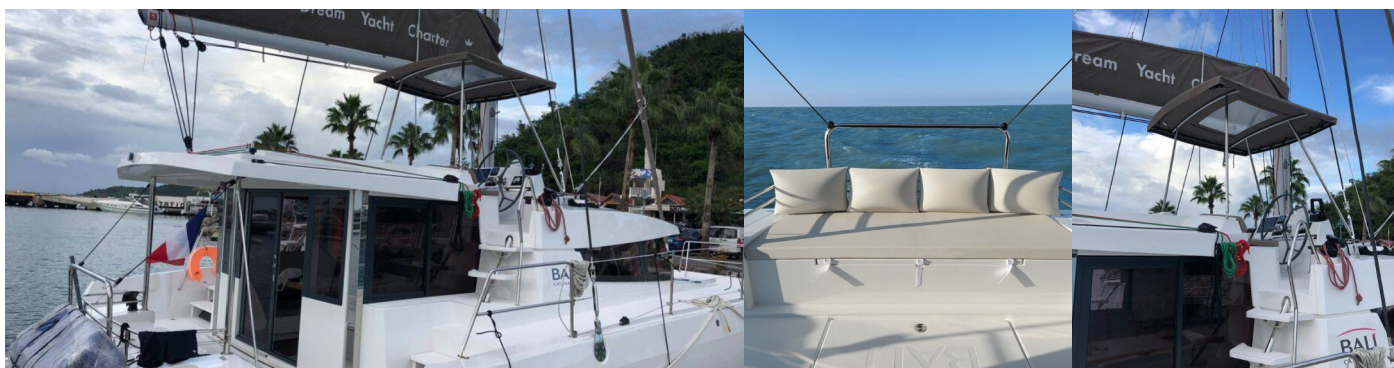

CENA / TYDNY

25.04. - 02.05.2026

Rezerwováno

02.05. - 23.05.2026

Rezerwováno

23.05. - 06.06.2026

Rezerwováno

13.06. - 27.06.2026

Rezerwováno

27.06. - 11.07.2026

Rezerwováno

11.07. - 25.07.2026

Rezerwováno

25.07. - 03.08.2026

Rezerwováno

05.08. - 09.08.2026

Rezerwováno

16.08. - 28.08.2026

Rezerwováno

05.09. - 19.09.2026

Rezerwováno

19.09. - 28.09.2026

Rezerwováno

03.10. - 31.10.2026

Rezerwováno

WEB

najachty.pl

TELEFON

+48 882 071 532

E-MAIL

biuro@najachty.pl

NAJACHTY

ul. Pi. Świętej Małgorzaty 1-2/42B, 58-100, Świdnica, Polsko