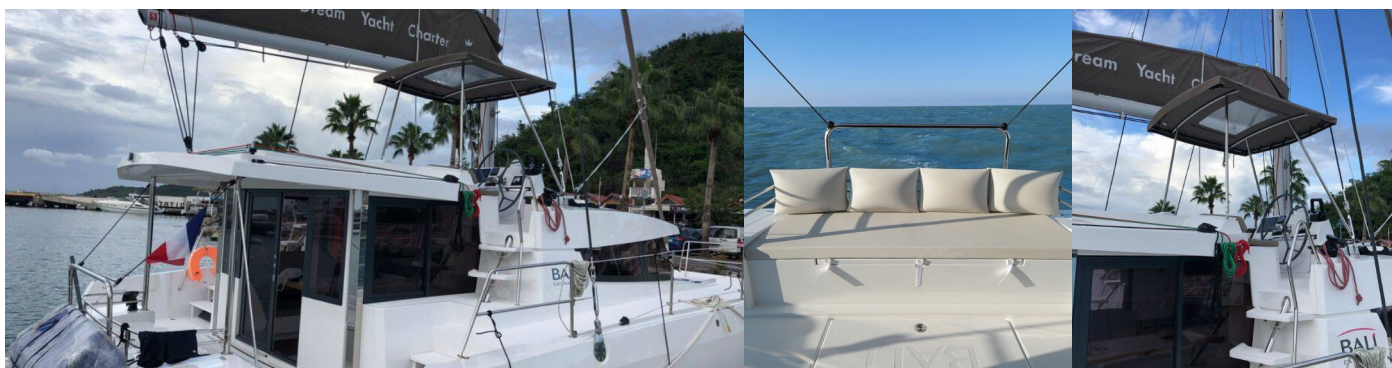

CENA / TYDNY

23.05. - 06.06.2026

Rezervováno

13.06. - 27.06.2026

Rezervováno

27.06. - 11.07.2026

Rezervováno

11.07. - 25.07.2026

Rezervováno

25.07. - 03.08.2026

Rezervováno

05.08. - 09.08.2026

Rezervováno

16.08. - 28.08.2026

Rezervováno

05.09. - 19.09.2026

Rezervováno

19.09. - 28.09.2026

Rezervováno

03.10. - 31.10.2026

Rezervováno

01.11. - 14.11.2026

Rezervováno

21.11. - 05.12.2026

Rezervováno

WEB

najachty.pl

TELEFON

+48 882 071 532

E-MAIL

biuro@najachty.pl

NAJACHTY

ul. Pi. Świętej Małgorzaty 1-2/42B, 58-100, Świdnica, Polsko