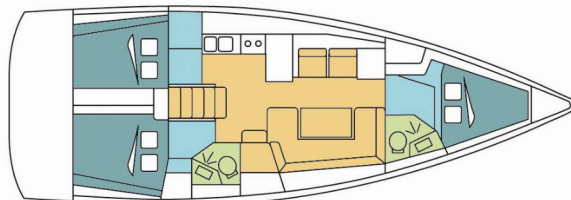

OCEANIS 41.1

SYRMA_DB

Plachetnice Oceanis 41.1 „SYRMA_DB“, postaveno v roce 2018, je kotveno v BVI, Hodge's Creek Marina, - Britské Panenské ostrovy. Jachta má 3 kajuty, může ubytovat 6 + 2 osob a má 2 toalet/sprch.

SYRMA_DB

Rok Výroby

2018

Délka

12.43 m

Kajuty

3

Lůžka