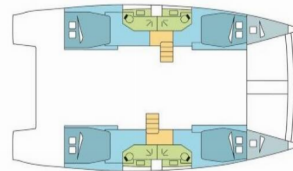

BALI 4.5

NIMLOTH

Katamarán Bali 4.5 „NIMLOTH“, postaveno v roce 2020, je kotveno v Polynesia, Raiatea, – Francouzská Polynésie. Jachta má 4 + 2 kajut, může ubytovat 8 + 2 osob a má 4 toalet/sprch.

SPECIFIKACE JACHTY