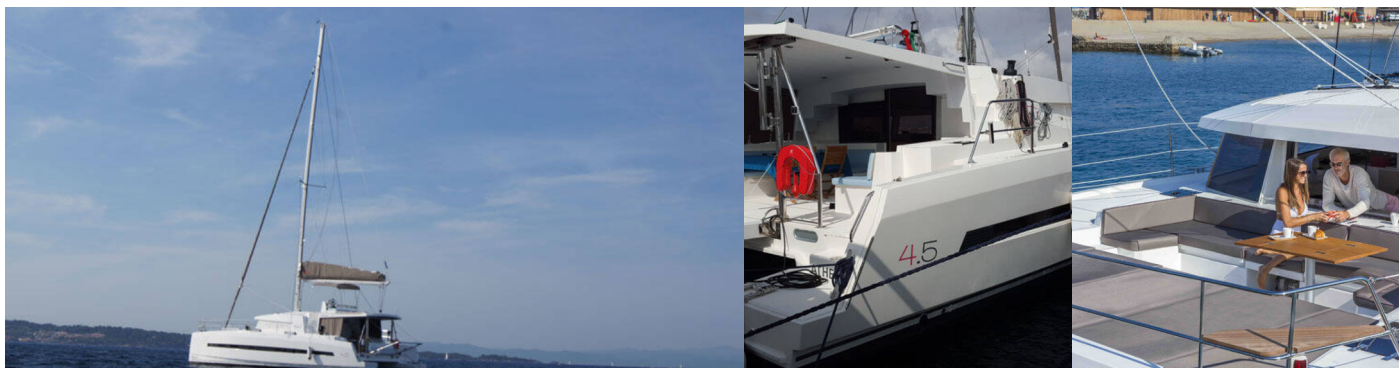

CENA / TYDNY

04.05. - 18.05.2026

Rezerwováno

29.05. - 05.06.2026

Rezerwováno

06.06. - 16.06.2026

Rezerwováno

19.07. - 25.07.2026

Rezerwováno

22.08. - 29.08.2026

Rezerwováno

02.09. - 09.09.2026

Rezerwováno

12.09. - 26.09.2026

Rezerwováno

26.09. - 08.10.2026

Rezerwováno

24.10. - 31.10.2026

Rezerwováno

WEB

najachty.pl

TELEFON

+48 882 071 532

E-MAIL

biuro@najachty.pl

NAJACHTY

ul. Pi. Świętej Małgorzaty 1-2/42B, 58-100, Świdnica, Polsko