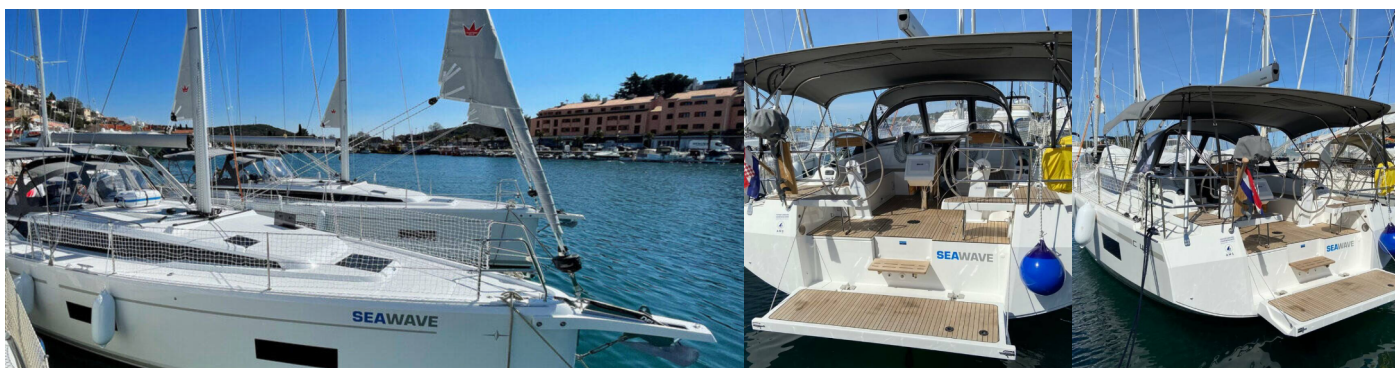

CENA / TYDNY

07.11. - 14.11.2026

1.500 € ~~2.000 €~~

14.11. - 21.11.2026

1.500 € ~~2.000 €~~

21.11. - 28.11.2026

1.500 € ~~2.000 €~~

28.11. - 05.12.2026

1.500 € ~~2.000 €~~

05.12. - 12.12.2026

1.500 € ~~2.000 €~~

12.12. - 19.12.2026

1.500 € ~~2.000 €~~

19.12. - 26.12.2026

1.500 € ~~2.000 €~~

WEB

najachty.pl

TELEFON

+48 882 071 532

E-MAIL

biuro@najachty.pl

NAJACHTY

ul. Pi. Świętej Małgorzaty 1-2/42B, 58-100, Świdnica, Polsko