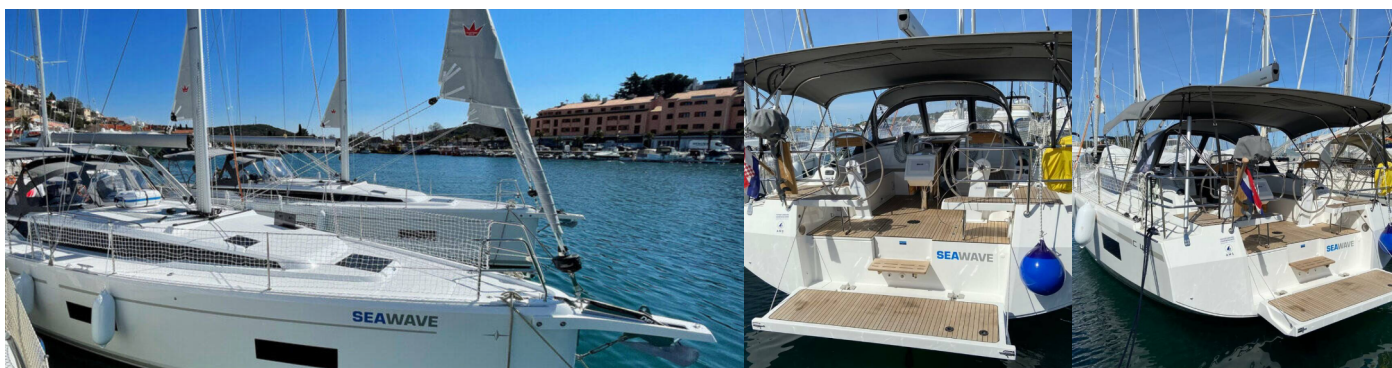

CENA / TYDNY

16.05. - 23.05.2026 2.325 € ~~3.100 €~~	23.05. - 30.05.2026 Rezervováno	30.05. - 06.06.2026 Rezervováno	06.06. - 13.06.2026 2.625 € ~~3.500 €~~
13.06. - 20.06.2026 2.625 € ~~3.500 €~~	20.06. - 27.06.2026 2.625 € ~~3.500 €~~	27.06. - 04.07.2026 Rezervováno	04.07. - 11.07.2026 2.625 € ~~3.500 €~~
11.07. - 18.07.2026 2.625 € ~~3.500 €~~	18.07. - 25.07.2026 2.625 € ~~3.500 €~~	25.07. - 01.08.2026 2.700 € ~~3.600 €~~	01.08. - 08.08.2026 2.700 € ~~3.600 €~~
08.08. - 15.08.2026 2.700 € ~~3.600 €~~	15.08. - 22.08.2026 Rezervováno	22.08. - 05.09.2026 Rezervováno	05.09. - 12.09.2026 Rezervováno
12.09. - 19.09.2026 2.550 € ~~3.400 €~~	19.09. - 26.09.2026 Rezervováno	26.09. - 03.10.2026 2.325 € ~~3.100 €~~	03.10. - 10.10.2026 1.500 € ~~2.000 €~~
10.10. - 17.10.2026 1.500 € ~~2.000 €~~	17.10. - 24.10.2026 1.500 € ~~2.000 €~~	24.10. - 31.10.2026 1.500 € ~~2.000 €~~	31.10. - 07.11.2026 1.500 € ~~2.000 €~~
07.11. - 14.11.2026 1.500 € ~~2.000 €~~	14.11. - 21.11.2026 1.500 € ~~2.000 €~~	21.11. - 28.11.2026 1.500 € ~~2.000 €~~	28.11. - 05.12.2026 1.500 € ~~2.000 €~~

WEB

najachty.pl

TELEFON

+48 882 071 532

E-MAIL

biuro@najachty.pl

NAJACHTY

ul. Pi. Świętej Małgorzaty 1-2/42B, 58-100, Świdnica, Polsko