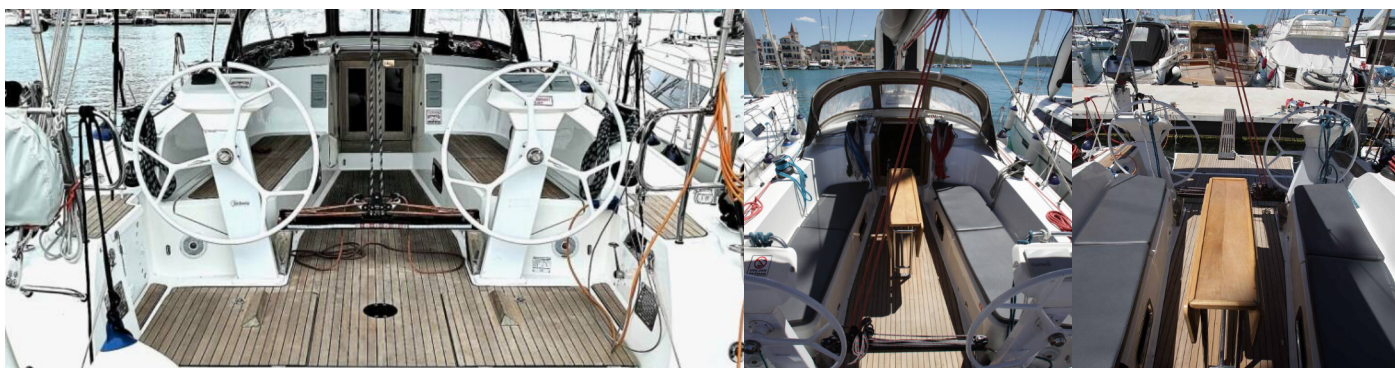

CENA / TYDNY

25.04. - 02.05.2026 Rezervováno	02.05. - 09.05.2026 872 € ~~2.490 €~~	09.05. - 16.05.2026 896 € ~~2.490 €~~	16.05. - 23.05.2026 Rezervováno
23.05. - 30.05.2026 996 € ~~2.490 €~~	30.05. - 06.06.2026 Na výběr	06.06. - 13.06.2026 1.494 € ~~2.490 €~~	13.06. - 20.06.2026 1.494 € ~~2.490 €~~
20.06. - 27.06.2026 1.821 € ~~2.890 €~~	27.06. - 04.07.2026 1.888 € ~~2.950 €~~	04.07. - 18.07.2026 Rezervováno	18.07. - 25.07.2026 1.977 € ~~2.950 €~~
25.07. - 01.08.2026 1.977 € ~~2.950 €~~	01.08. - 08.08.2026 1.977 € ~~2.950 €~~	08.08. - 15.08.2026 1.977 € ~~2.950 €~~	15.08. - 22.08.2026 Na výběr
22.08. - 29.08.2026 Na výběr	29.08. - 05.09.2026 Rezervováno	05.09. - 12.09.2026 1.825 € ~~2.500 €~~	12.09. - 19.09.2026 1.750 € ~~2.500 €~~
19.09. - 26.09.2026 1.425 € ~~2.500 €~~	26.09. - 03.10.2026 Rezervováno	03.10. - 10.10.2026 1.260 € ~~1.800 €~~	10.10. - 17.10.2026 992 € ~~1.600 €~~
17.10. - 24.10.2026 960 € ~~1.600 €~~	24.10. - 31.10.2026 943 € ~~1.450 €~~	31.10. - 07.11.2026 943 € ~~1.450 €~~	

WEB

najachty.pl

TELEFON

+48 882 071 532

E-MAIL

biuro@najachty.pl

NAJACHTY

ul. Pi. Świętej Małgorzaty 1-2/42B, 58-100, Świdnica, Polsko