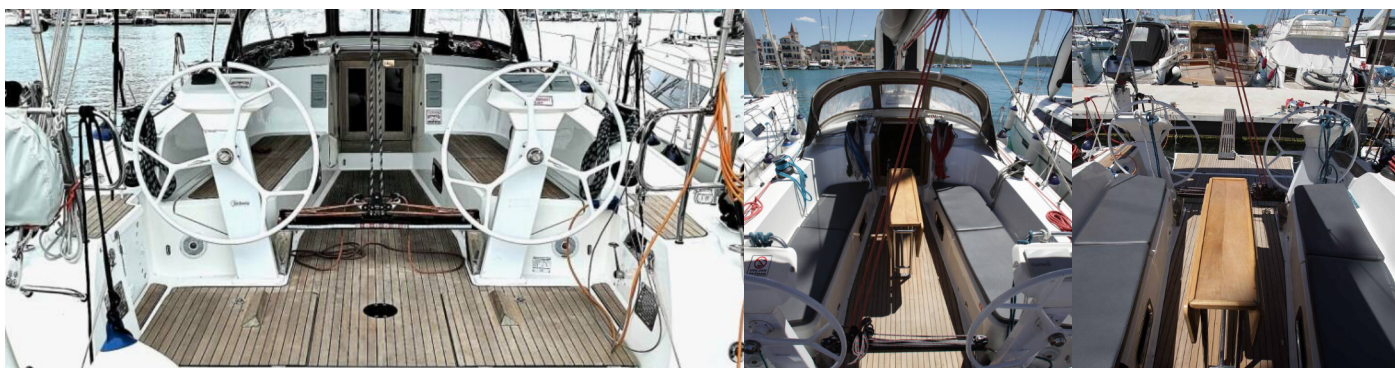

CENA / TYDNY

25.04. - 02.05.2026 797 € ~~2.490 €~~	02.05. - 09.05.2026 872 € ~~2.490 €~~	09.05. - 16.05.2026 896 € ~~2.490 €~~	16.05. - 23.05.2026 Rezervováno
23.05. - 30.05.2026 Rezervováno	30.05. - 13.06.2026 Rezervováno	13.06. - 20.06.2026 1.494 € ~~2.490 €~~	20.06. - 27.06.2026 Rezervováno
27.06. - 04.07.2026 1.888 € ~~2.950 €~~	04.07. - 11.07.2026 1.977 € ~~2.950 €~~	11.07. - 18.07.2026 1.977 € ~~2.950 €~~	18.07. - 25.07.2026 1.977 € ~~2.950 €~~
25.07. - 01.08.2026 1.977 € ~~2.950 €~~	01.08. - 08.08.2026 1.977 € ~~2.950 €~~	08.08. - 15.08.2026 1.977 € ~~2.950 €~~	15.08. - 22.08.2026 1.994 € ~~2.890 €~~
22.08. - 29.08.2026 Na výběr	29.08. - 05.09.2026 Rezervováno	05.09. - 12.09.2026 1.825 € ~~2.500 €~~	12.09. - 19.09.2026 1.750 € ~~2.500 €~~
19.09. - 26.09.2026 1.425 € ~~2.500 €~~	26.09. - 03.10.2026 Rezervováno	03.10. - 10.10.2026 1.260 € ~~1.800 €~~	10.10. - 17.10.2026 Rezervováno
17.10. - 24.10.2026 960 € ~~1.600 €~~	24.10. - 31.10.2026 943 € ~~1.450 €~~	31.10. - 07.11.2026 943 € ~~1.450 €~~	

WEB

najachty.pl

TELEFON

+48 882 071 532

E-MAIL

biuro@najachty.pl

NAJACHTY

ul. Pi. Świętej Małgorzaty 1-2/42B, 58-100, Świdnica, Polsko