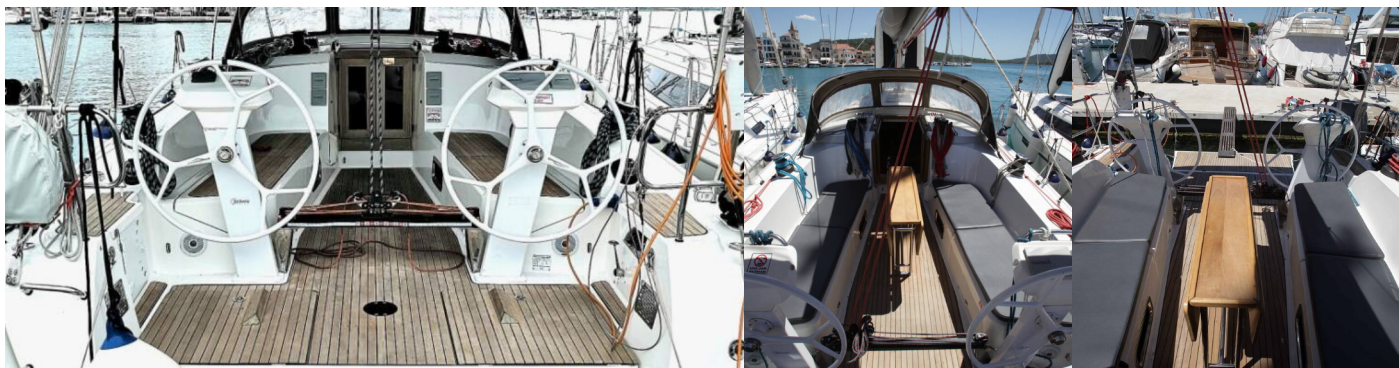

CENA / TYDNY

08.11. - 26.03.2027

Rezervováno

WEB

najachty.pl

TELEFON

+48 882 071 532

E-MAIL

biuro@najachty.pl

NAJACHTY

ul. Pi. Świętej Małgorzaty 1-2/42B, 58-100, Świdnica, Polsko