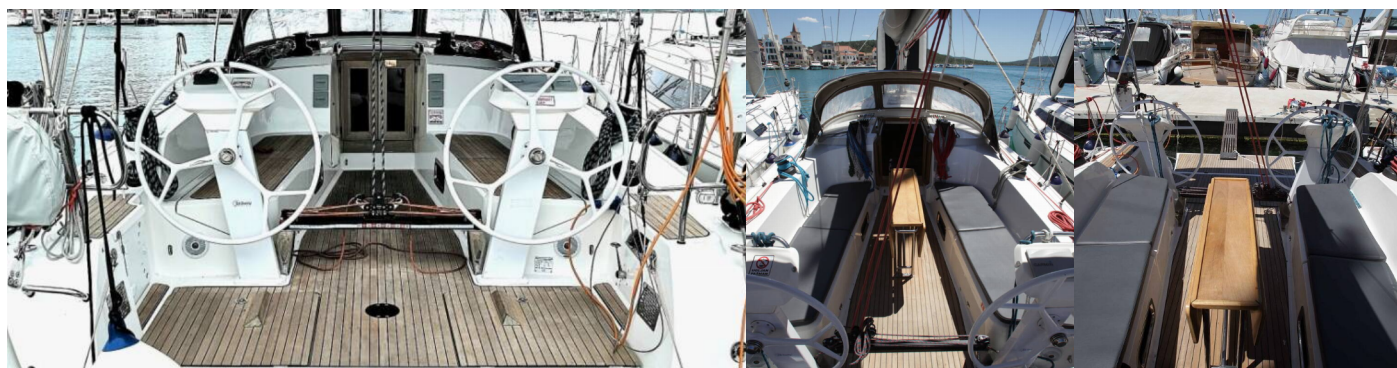

CENA / TYDNY

25.04. - 02.05.2026 797 € ~~2.490 €~~	02.05. - 09.05.2026 872 € ~~2.490 €~~	09.05. - 16.05.2026 896 € ~~2.490 €~~	16.05. - 23.05.2026 Rezervováno
23.05. - 30.05.2026 Rezervováno	30.05. - 06.06.2026 Rezervováno	06.06. - 13.06.2026 1.494 € ~~2.490 €~~	13.06. - 20.06.2026 1.494 € ~~2.490 €~~
20.06. - 27.06.2026 1.821 € ~~2.890 €~~	27.06. - 11.07.2026 Rezervováno	11.07. - 18.07.2026 1.977 € ~~2.950 €~~	18.07. - 25.07.2026 Rezervováno
25.07. - 01.08.2026 1.977 € ~~2.950 €~~	01.08. - 08.08.2026 1.977 € ~~2.950 €~~	08.08. - 15.08.2026 1.977 € ~~2.950 €~~	15.08. - 22.08.2026 1.994 € ~~2.890 €~~
22.08. - 29.08.2026 Na výběr	29.08. - 05.09.2026 Rezervováno	05.09. - 12.09.2026 1.825 € ~~2.500 €~~	12.09. - 19.09.2026 1.750 € ~~2.500 €~~
19.09. - 26.09.2026 1.425 € ~~2.500 €~~	26.09. - 03.10.2026 Rezervováno	03.10. - 10.10.2026 1.260 € ~~1.800 €~~	10.10. - 17.10.2026 992 € ~~1.600 €~~
17.10. - 24.10.2026 960 € ~~1.600 €~~	24.10. - 31.10.2026 943 € ~~1.450 €~~	31.10. - 07.11.2026 943 € ~~1.450 €~~	

WEB

najachty.pl

TELEFON

+48 882 071 532

E-MAIL

biuro@najachty.pl

NAJACHTY

ul. Pi. Świętej Małgorzaty 1-2/42B, 58-100, Świdnica, Polsko