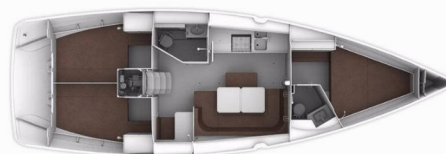

BAVARIA CRUISER 41S

Blackstar

Plachetnice Bavaria Cruiser 41S „Blackstar“, postaveno v roce 2017, je kotveno v Pirovac – Marina Pirovac, – Chorvatsko.

Jachta má 3 kajut, může ubytovat 6 + 2 osob a má 2 toalet/sprch.

Blackstar

Rok Výroby

2017

Délka

12.35 m

Kajuty

3

Lůžka