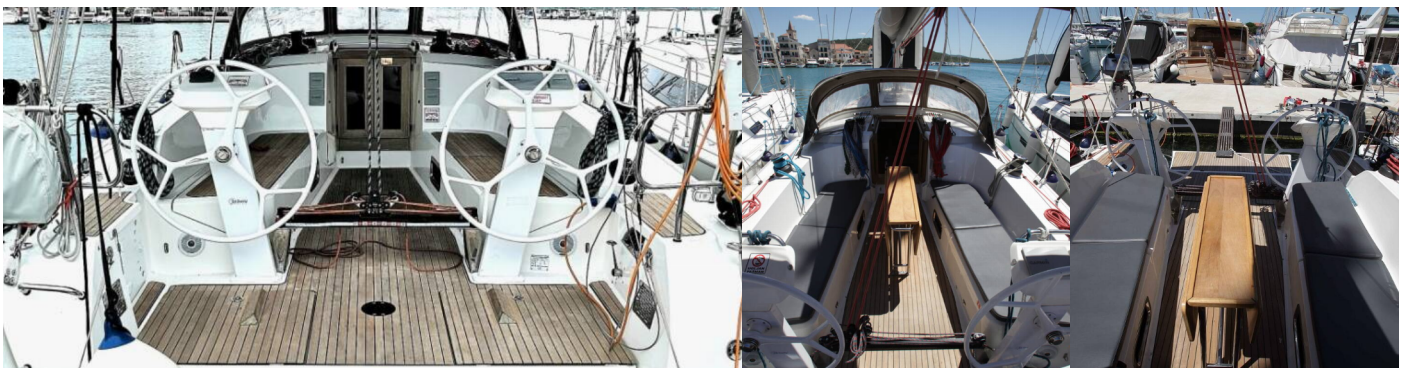

CENA / TYDNY

08.11. - 26.03.2027

Rezervováno

WEB

najachty.pl

TELEFON

+48 882 071 532

E-MAIL

biuro@najachty.pl

NAJACHTY

ul. Pi. Świętej Małgorzaty 1-2/42B, 58-100, Świdnica, Polsko