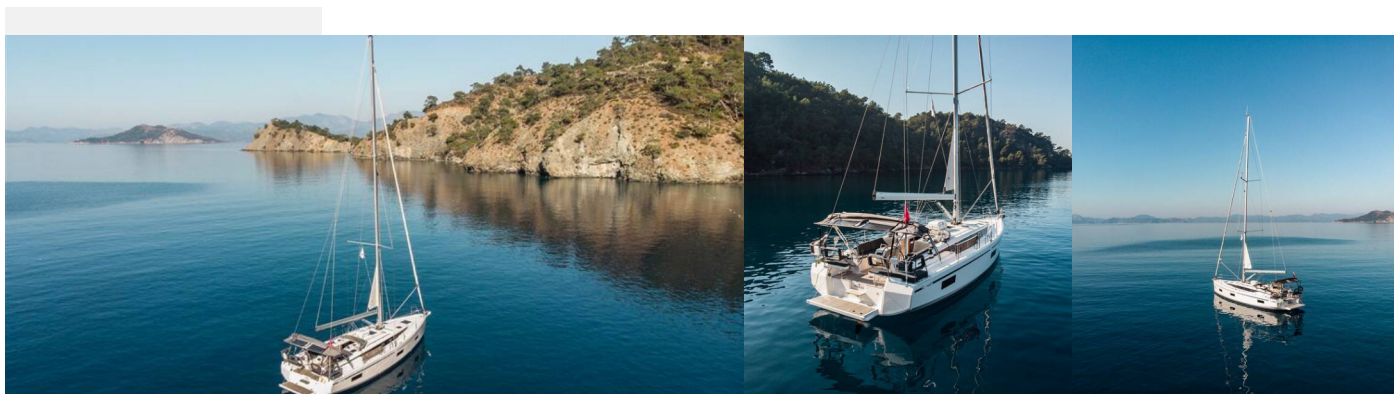

CENA / TYDNY

16.05. - 23.05.2026 Rezervováno	23.05. - 30.05.2026 Rezervováno	30.05. - 06.06.2026 2.990 €	06.06. - 13.06.2026 Rezervováno
13.06. - 20.06.2026 3.190 €	20.06. - 27.06.2026 Rezervováno	27.06. - 04.07.2026 Rezervováno	04.07. - 11.07.2026 2.233 € ~~3.190 €~~
11.07. - 18.07.2026 Rezervováno	18.07. - 25.07.2026 2.233 € ~~3.190 €~~	25.07. - 01.08.2026 Rezervováno	01.08. - 08.08.2026 Na výběr
08.08. - 15.08.2026 2.233 € ~~3.190 €~~	15.08. - 22.08.2026 2.233 € ~~3.190 €~~	22.08. - 29.08.2026 Rezervováno	29.08. - 05.09.2026 2.373 € ~~3.390 €~~
05.09. - 12.09.2026 3.390 €	12.09. - 19.09.2026 3.390 €	19.09. - 26.09.2026 3.390 €	26.09. - 03.10.2026 Rezervováno
03.10. - 10.10.2026 3.390 €	10.10. - 17.10.2026 3.390 €	17.10. - 24.10.2026 3.390 €	24.10. - 31.10.2026 3.390 €
31.10. - 07.11.2026 2.890 €	07.11. - 14.11.2026 2.890 €	14.11. - 21.11.2026 2.190 €	21.11. - 28.11.2026 2.190 €

WEB

najachty.pl

TELEFON

+48 882 071 532

E-MAIL

biuro@najachty.pl

NAJACHTY

ul. Pi. Świętej Małgorzaty 1-2/42B, 58-100, Świdnica, Polsko