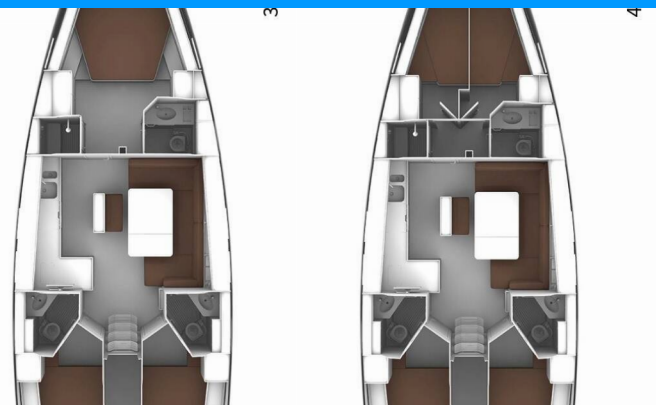

BAVARIA CRUISER 46

Amsterdam

Plachetnice Bavaria Cruiser 46 „Amsterdam“, postaveno v roce 2020, je kotveno v Fethiye, Yacht Classic Hotel Marina, - Turecko . Jachta má 4 kajut, může ubytovat 8 osob a má 3 toalet/sprch.

Amsterdam

Rok Výroby

2020

Délka

14.27 m

Kajuty

4

Lůžka