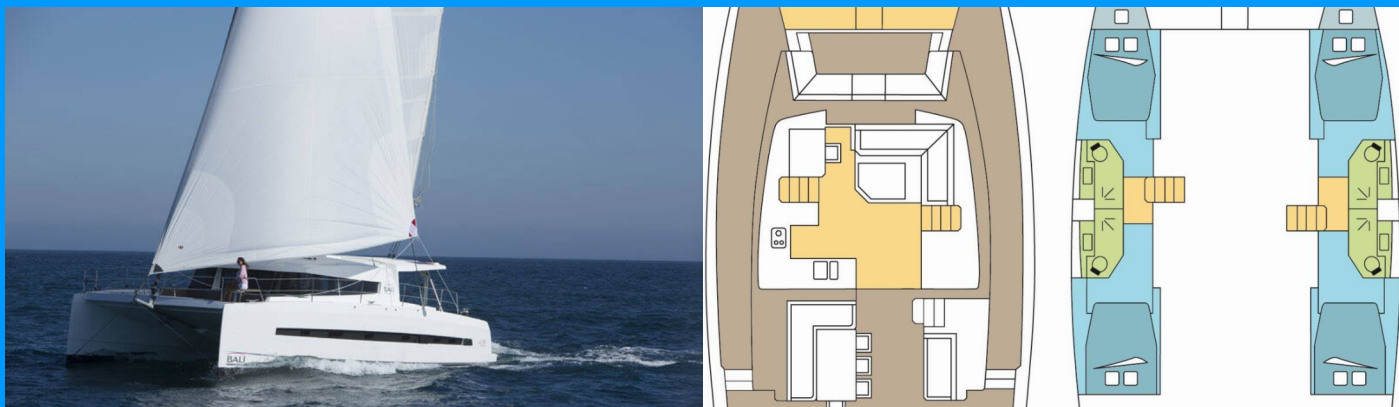

BALI 4.5

PROCLUS_DB

Katamarán Bali 4.5 „PROCLUS_DB“, postaveno v roce 2017, je kotveno v Phuket, Yacht Haven Marina, - Thajsko . Jachta má 4 + 2 kajut, může ubytovat 8 + 2 osob a má 4 toalet/sprch.

SPECIFIKACE JACHTY

Rok Výroby

2017

Délka

13.60 m

Kajuty

4 + 2

Lůžka

8 + 2