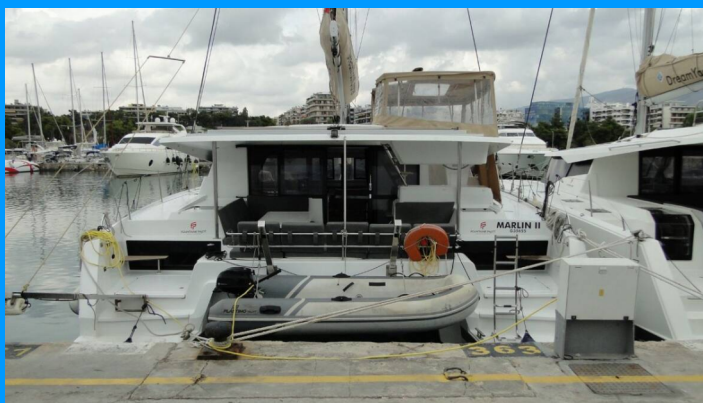

FONTAINE PAJOT ASTREA 42

MARLIN II

Katamarán Fountaine Pajot Astrea 42 „MARLIN II“, postaveno v roce 2022, je kotveno v Corfu, Gouvia Marina, Korfu - Řecko. Jachta má 4 + 2 kajut, může ubytovat 8 + 2 + 2 osob a má 4 toalet/sprch.

SPECIFIKACE JACHTY

Základna Pronájmu

Corfu, Gouvia Marina, Řecko

ID Jachty

3209

Značka

Fountaine Pajot

Název