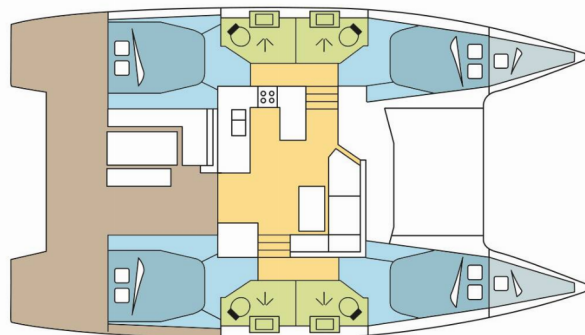

FONTAINE PAJOT ASTREA 42

MARLIN II

Katamarán Fountaine Pajot Astrea 42 „MARLIN II“, postaveno v roce 2022, je kotveno v Corfu, Gouvia Marina, Korfu - Řecko. Jachta má 4 + 2 kajut, může ubytovat 8 + 2 + 2 osob a má 4 toalet/sprch.

MARLIN II

Rok Výroby

2022

Délka

12.58 m

Kajuty

4 + 2

Lůžka

8 + 2 + 2

Max. Počet Osob

12

WC/Sprcha

4

STANDARDNÍ VYBAVENÍ JACHTY

Bezpečnost	VHF rádio
Elektronika	Invertor, Konvertor 220V/12V, Watermaker – Odsolovač vody (60 L/h, 12V)
Interiér	Convertible table in salon, Elektrické WC, Ventilátory v kajutách
Kuchyňka	Lednička (130 L), Trouba, Trouba
Navigace	Autopilot, GPS mapový plotter - kokpit, Log, Speed, Depth-echo sounder, Wind instrument/Anemometer
Paluba	Elektrický kotevní vrátek, Koupací žebřík, Lednička v kokpitě, Nafukovací člun, Přívěsný motor, Stoleček v kokpitě, Venkovní sprcha na zádi
Plachty	Elektrické navijáky/vinšny, Lazy bag, Lazy jacks, Self tailing vinšna
Pohodlí	Polštáře do kokpitu
Zábava	Rádio (Fusion with Bluetooth)