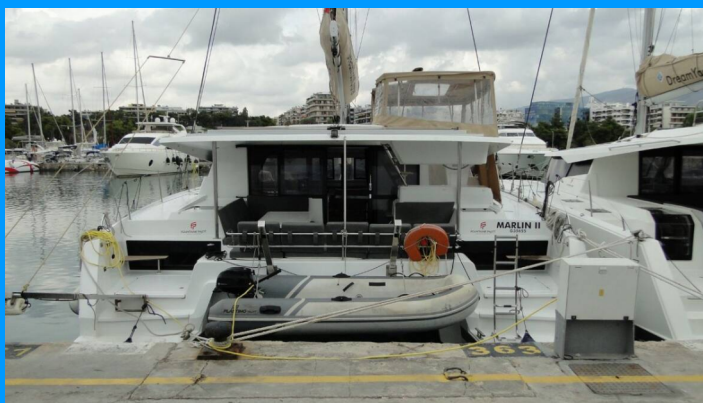

# FONTAINE PAJOT ASTREA 42

MARLIN II

Katamarán Fountaine Pajot Astrea 42 „MARLIN II“, postaveno v roce 2022, je kotveno v Corfu, Gouvia Marina, Korfu - Řecko. Jachta má 4 + 2 kajut, může ubytovat 8 + 2 + 2 osob a má 4 toalet/sprch.

## SPECIFIKACE JACHTY

Základna Pronájmu

**Corfu, Gouvia Marina, Řecko**

ID Jachty

**3209**

Značka

**Fountaine Pajot**

Název