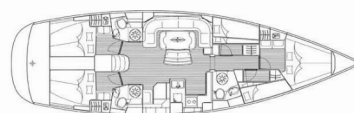

BAVARIA 50 CRUISER

Giola

Plachetnice Bavaria 50 Cruiser „Giola“, postaveno v roce 2008 , je kotveno v Limenas Port Thassos, - Řecko. Jachta má 5 kajut, může ubytovat 10 osob a má 3 toalet/sprch.

SPECIFIKACE JACHTY

Rok Výroby

2008

Délka

15.57 m

Kajuty

5

Lůžka

10