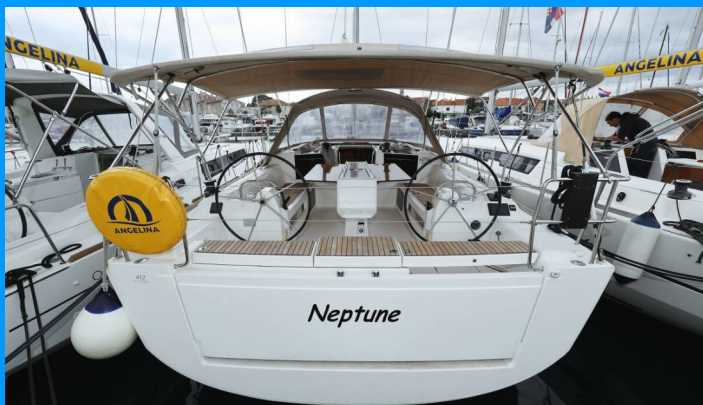

DUFOUR 412 GL

Neptune

Plachetnice Dufour 412 GL „Neptune“, postaveno v roce 2020, je kotveno v Biograd - Marina Šangulin, - Chorvatsko. Jachta má 3 kajuty, může ubytovat 6 + 2 osob a má 2 toalet/sprch.

SPECIFIKACE JACHTY

Základna Pronájmu

Biograd - Marina Sangulin, Chorvatsko

ID Jachty

3177

Značka

Dufour Yachts

Název

Neptune

Rok Výroby

2020

Délka

12.70 m

Kajuty

3

Lůžka

6 + 2