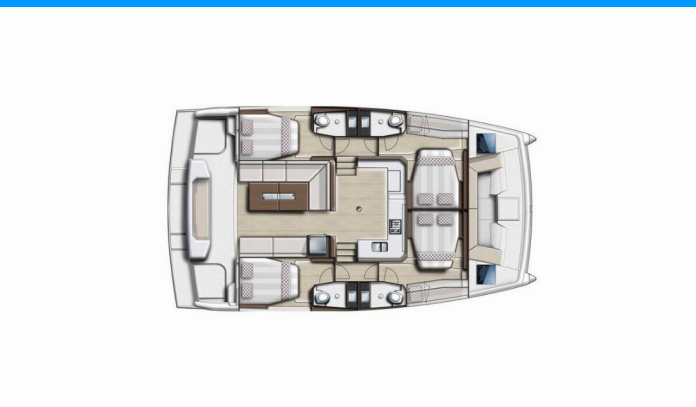

# BALI CATSPACE

Mediteo

Katamarán Bali Catspace „Mediteo“, postaveno v roce 2020, je kotveno v Corfu, Gouvia Marina, Korfu - Řecko. Jachta má 4 kajuty, může ubytovat 10 osob a má 4 toalet/sprch.

**Mediteo**

Rok Výroby

**2020**

Délka

**12.31m**

Kajuty

**4**

Lůžka