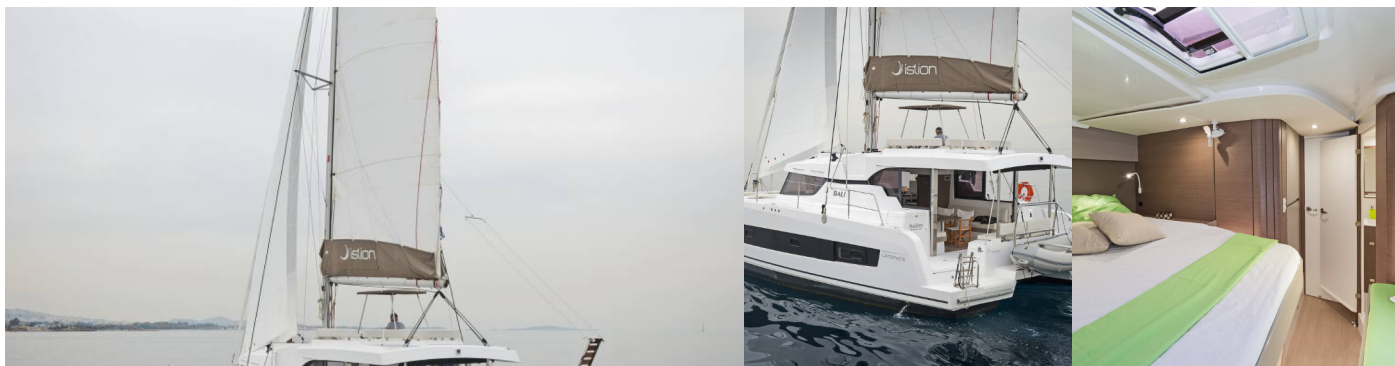

CENA / TYDNY

02.01. - 09.01.2027 2.610 € ~~2.900 €~~	09.01. - 16.01.2027 2.610 € ~~2.900 €~~	16.01. - 23.01.2027 2.610 € ~~2.900 €~~	23.01. - 30.01.2027 2.610 € ~~2.900 €~~
30.01. - 06.02.2027 2.610 € ~~2.900 €~~	06.02. - 13.02.2027 2.610 € ~~2.900 €~~	13.02. - 20.02.2027 2.610 € ~~2.900 €~~	20.02. - 27.02.2027 2.610 € ~~2.900 €~~
27.02. - 06.03.2027 2.610 € ~~2.900 €~~	06.03. - 13.03.2027 2.610 € ~~2.900 €~~	13.03. - 20.03.2027 2.610 € ~~2.900 €~~	20.03. - 27.03.2027 2.610 € ~~2.900 €~~
27.03. - 03.04.2027 2.610 € ~~2.900 €~~	03.04. - 10.04.2027 2.610 € ~~2.900 €~~	10.04. - 17.04.2027 2.610 € ~~2.900 €~~	17.04. - 24.04.2027 2.610 € ~~2.900 €~~
24.04. - 01.05.2027 3.150 € ~~3.500 €~~	01.05. - 08.05.2027 3.690 € ~~4.100 €~~	08.05. - 15.05.2027 3.690 € ~~4.100 €~~	15.05. - 22.05.2027 3.870 € ~~4.300 €~~
22.05. - 29.05.2027 4.680 € ~~5.200 €~~	29.05. - 05.06.2027 4.680 € ~~5.200 €~~	05.06. - 12.06.2027 5.490 € ~~6.100 €~~	12.06. - 19.06.2027 5.490 € ~~6.100 €~~
19.06. - 26.06.2027 6.750 € ~~7.500 €~~	26.06. - 03.07.2027 6.750 € ~~7.500 €~~		

WEB

najachty.pl

TELEFON

+48 882 071 532

E-MAIL

biuro@najachty.pl

NAJACHTY

ul. Pi. Świętej Małgorzaty 1-2/42B, 58-100, Świdnica, Polsko