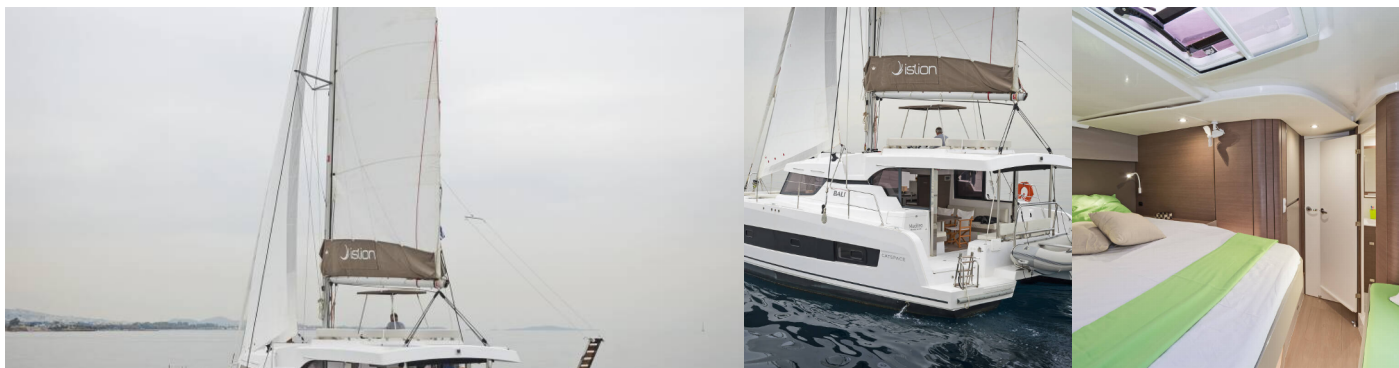

CENA / TYDNY

07.11. - 14.11.2026

3.330 € ~~3.700 €~~

14.11. - 21.11.2026

3.330 € ~~3.700 €~~

21.11. - 31.12.2026

Rezerwováno

WEB

najachty.pl

TELEFON

+48 882 071 532

E-MAIL

biuro@najachty.pl

NAJACHTY

ul. Pi. Świętej Małgorzaty 1-2/42B, 58-100, Świdnica, Polsko