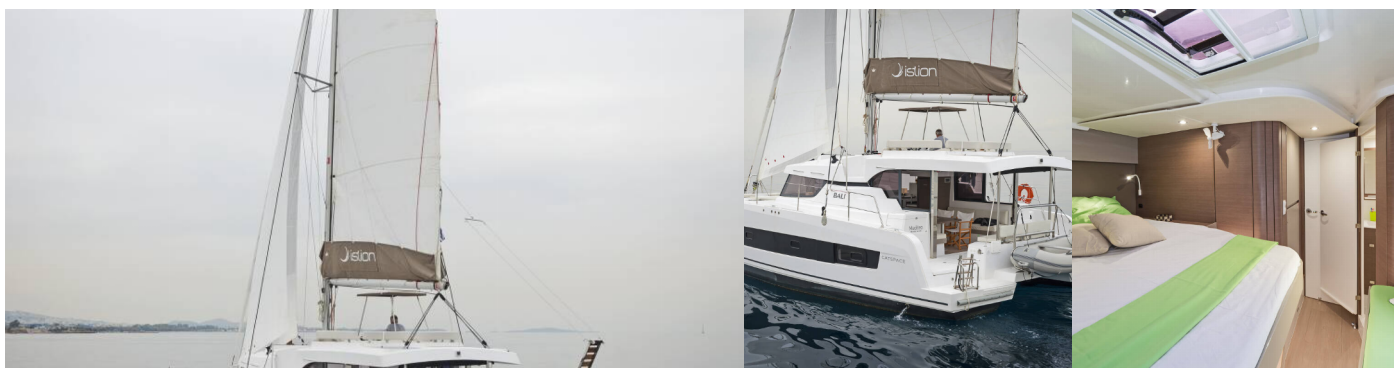

CENA / TYDNY

16.05. - 23.05.2026 Rezervováno	23.05. - 30.05.2026 3.380 € ~~5.200 €~~	30.05. - 13.06.2026 Rezervováno	13.06. - 20.06.2026 Rezervováno
20.06. - 27.06.2026 Rezervováno	27.06. - 04.07.2026 Rezervováno	04.07. - 11.07.2026 Rezervováno	11.07. - 18.07.2026 Rezervováno
18.07. - 25.07.2026 Rezervováno	25.07. - 01.08.2026 Rezervováno	01.08. - 08.08.2026 Rezervováno	08.08. - 15.08.2026 Rezervováno
15.08. - 22.08.2026 8.190 € ~~9.100 €~~	22.08. - 29.08.2026 8.190 € ~~9.100 €~~	29.08. - 05.09.2026 Rezervováno	05.09. - 12.09.2026 Rezervováno
12.09. - 19.09.2026 Rezervováno	19.09. - 26.09.2026 6.210 € ~~6.900 €~~	26.09. - 03.10.2026 Rezervováno	03.10. - 10.10.2026 4.770 € ~~5.300 €~~
10.10. - 17.10.2026 3.870 € ~~4.300 €~~	17.10. - 24.10.2026 Na výběr	24.10. - 31.10.2026 3.330 € ~~3.700 €~~	31.10. - 07.11.2026 3.330 € ~~3.700 €~~
07.11. - 14.11.2026 3.330 € ~~3.700 €~~	14.11. - 21.11.2026 3.330 € ~~3.700 €~~	21.11. - 31.12.2026 Rezervováno	

WEB

najachty.pl

TELEFON

+48 882 071 532

E-MAIL

biuro@najachty.pl

NAJACHTY

ul. Pi. Świętej Małgorzaty 1-2/42B, 58-100, Świdnica, Polsko