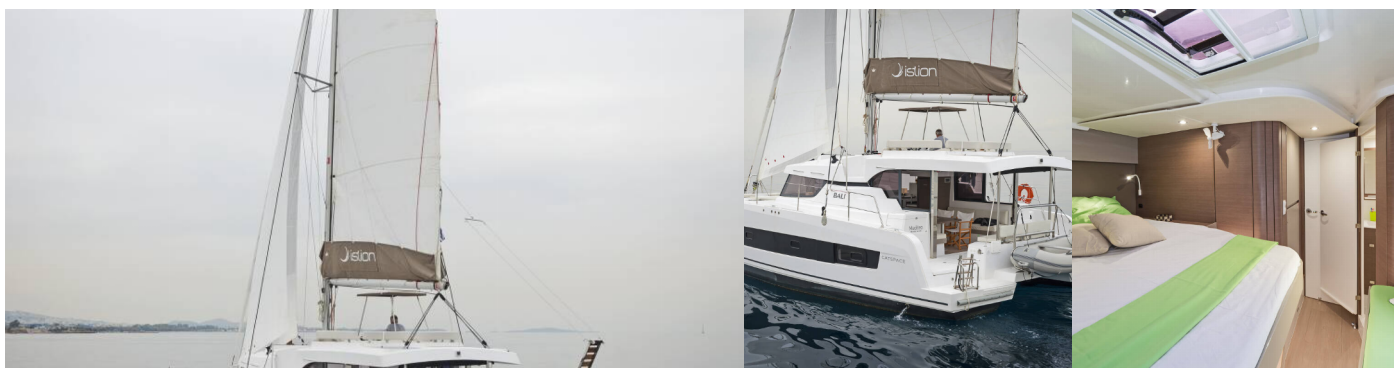

CENA / TYDNY

30.04. - 09.05.2026 Rezervováno	09.05. - 16.05.2026 Rezervováno	16.05. - 23.05.2026 Rezervováno	23.05. - 30.05.2026 4.160 € ~~5.200 €~~
30.05. - 13.06.2026 Rezervováno	13.06. - 20.06.2026 Rezervováno	20.06. - 27.06.2026 Rezervováno	27.06. - 04.07.2026 Rezervováno
04.07. - 11.07.2026 Rezervováno	11.07. - 18.07.2026 Rezervováno	18.07. - 25.07.2026 Na výběr	25.07. - 01.08.2026 Rezervováno
01.08. - 08.08.2026 Rezervováno	08.08. - 15.08.2026 Rezervováno	15.08. - 22.08.2026 8.190 € ~~9.100 €~~	22.08. - 29.08.2026 8.190 € ~~9.100 €~~
29.08. - 05.09.2026 Na výběr	05.09. - 12.09.2026 Rezervováno	12.09. - 19.09.2026 Rezervováno	19.09. - 26.09.2026 6.210 € ~~6.900 €~~
26.09. - 03.10.2026 Rezervováno	03.10. - 10.10.2026 4.770 € ~~5.300 €~~	10.10. - 17.10.2026 3.870 € ~~4.300 €~~	17.10. - 24.10.2026 3.330 € ~~3.700 €~~
24.10. - 31.10.2026 3.330 € ~~3.700 €~~	31.10. - 07.11.2026 3.330 € ~~3.700 €~~		

WEB

najachty.pl

TELEFON

+48 882 071 532

E-MAIL

biuro@najachty.pl

NAJACHTY

ul. Pi. Świętej Małgorzaty 1-2/42B, 58-100, Świdnica, Polsko