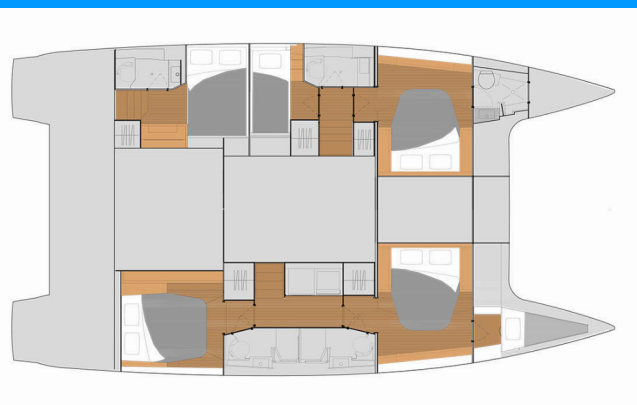

FOUNTAIN PAJOT TANNA 47

No Shoes_X

Katamarán Fountaine Pajot Tanna 47 „No Shoes_X“,
postaveno v roce 2023, je kotveno v BVI, Tortola, Nanny Cay
Marina, - Britské Panenské ostrovy. Jachta má 5 + 1 kajut,
může ubytovat 10 + 1 + 1 osob a má 5 toalet/sprch.