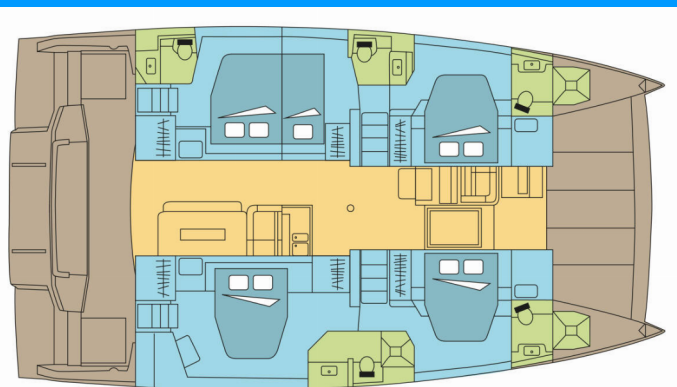

# BALI 4.8

Yepa\_DB2

Katamarán Bali 4.8 „Yepa\_DB2“, postaveno v roce 2020, je kotveno v Marsh Harbour, Conch Inn Marina, - Bahamy. Jachta má 5 kajut, může ubytovat 10 osob a má 5 toalet/sprch.

## SPECIFIKACE JACHTY

Základna Pronájmu

**Marsh Harbour, Conch Inn Marina,  
Bahamy**

ID Jachty

**3155**

Značka

**Catana**

Název

**Yepa\_DB2**

Rok Výroby

**2020**

Délka

**14.86 m**

Kajuty

**5**

Lůžka