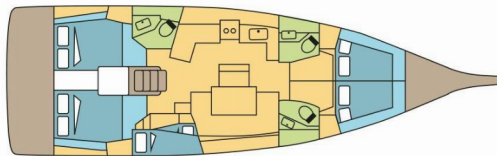

OCEANIS 46.1

CHRISTINA L

Plachetnice Oceanis 46.1 „CHRISTINA L“, postaveno v roce 2020, je kotveno v Lefkas, D-Marin, Lefkas - Řecko. Jachta má 5 kajut, může ubytovat 10 osob a má 3 toalet/sprch.

SPECIFIKACE JACHTY

Základna Pronájmu

Lefkas, D-Marin, Řecko

ID Jachty

3153

Značka

Bénéteau

Název

CHRISTINA L

Rok Výroby

2020

Délka

14.60 m

Kajuty

5

Lůžka

10

Max. Počet Osob

10

WC/Sprcha

3

STANDARDNÍ VYBAVENÍ JACHTY

Bezpečnost

VHF rádio

Elektronika

Invertor (12v/220v), Klimatizace ((dockside only)), WC pumpa (electric), Zásuvka 220V

Interiér

Convertible table in salon, Ventilátory v kajutách

Kuchyňka

Lednička, Trouba (gas), Trouba (gas)

Navigace

Autopilot, Bow thruster, GPS mapový plotter (cockpit), Hloubkoměr, Rychloměr (Speed log), Wind instrument/Anemometer

Paluba

Bimini, Elektrický kotevní vrátek, Koupací žebřík, Nafukovací člun, Přívěsný motor, Sprayhood, Stoleček v kokpitu, Venkovní sprcha na zádi

Pohodlí

Polštáře do kokpitu

Zábava

Fusion radio, Venkovní reproduktory