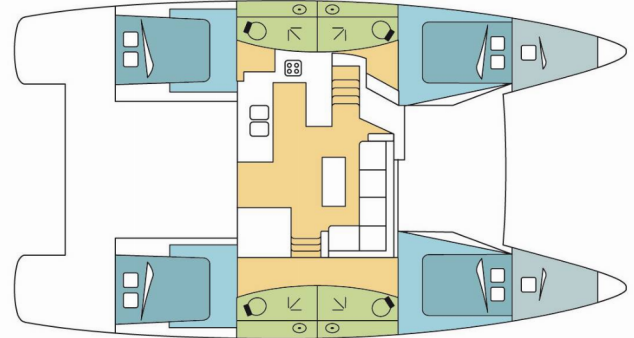

# FONTAINE PAJOT ELBA 45

MAORA

Katamarán Fountaine Pajot Elba 45 „MAORA“, postaveno v roce 2022, je kotveno v BVI, Hodge's Creek Marina, – Britské Panenské ostrovy. Jachta má 4 + 2 kajut, může ubytovat 8 + 2 + 2 osob a má 4 toalet/sprch.

**MAORA**

Rok Výroby

**2022**

Délka

**13.45 m**

Kajuty

**4 + 2**

Lůžka