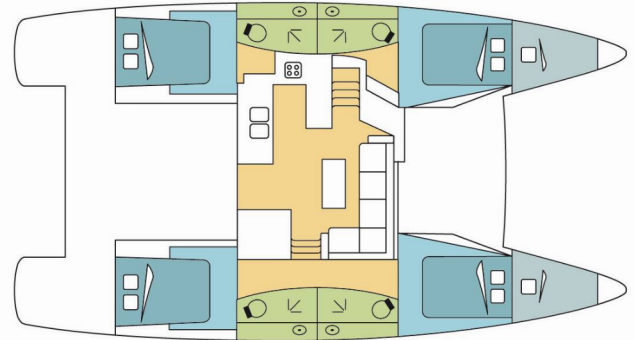

FONTAINE PAJOT ELBA 45

MAORA

Katamarán Fountaine Pajot Elba 45 „MAORA“, postaveno v roce 2022, je kotveno v BVI, Hodge's Creek Marina, – Britské Panenské ostrovy. Jachta má 4 + 2 kajut, může ubytovat 8 + 2 + 2 osob a má 4 toalet/sprch.

MAORA

Rok Výroby

2022

Délka

13.45 m

Kajuty

4 + 2

Lůžka