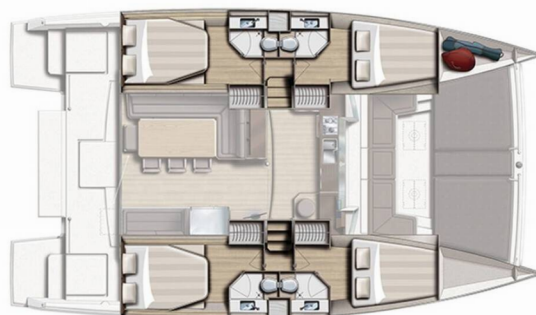

BALI 4.3

Eleni

Katamarán Bali 4.3 „Eleni“, postaveno v roce 2020, je kotveno v Volos, Platania Marina, - Řecko. Jachta má 4 + 2 kajut, může ubytovat 8 + 2 + 2 osob a má 4 toalet/sprch.

SPECIFIKACE JACHTY

Rok Výroby

2020

Délka

13.20 m

Kajuty

4 + 2

Lůžka

8 + 2 + 2