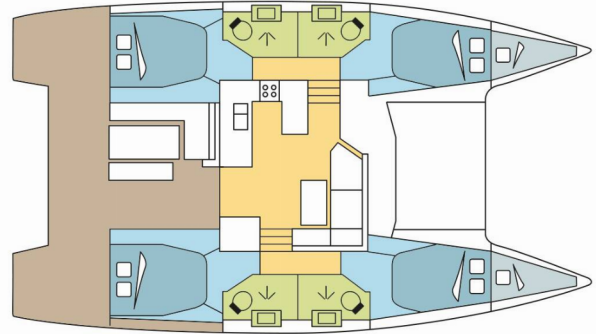

FONTAINE PAJOT ASTREA 42

ONDINE

Katamarán Fountaine Pajot Astrea 42 „ONDINE“, postaveno v roce 2020, je kotveno v BVI, Hodge's Creek Marina, - Britské Panenské ostrovy. Jachta má 4 + 2 kajut, může ubytovat 8 + 2 + 2 osob a má 4 toalet/sprch.

SPECIFIKACE JACHTY

Základna Pronájmu

BVI, Hodge's Creek Marina, Britské Panenské ostrovy

ID Jachty

3129

Značka

Fountaine Pajot

Název

ONDINE

Rok Výroby

2020

Délka

12.58 m

Kajuty

4 + 2

Lůžka

8 + 2 + 2

Max. Počet Osob

12

WC/Sprcha

4

STANDARDNÍ VYBAVENÍ JACHTY

Bezpečnost

VHF rádio

Elektronika

Generátor (9 kw 220 V 50 HZ), Klimatizace, Konvertor 220V/12V (2000W), Solární panely (x 90/ 100 W), Watermaker – Odsolovač vody (60 L/h, 12V), Zásuvky 12V (interior + exterior)

Interiér

Elektrické WC, Rozkládací stůl, Ventilátory v kajutách

Kuchyňka

Lednička (144 l + additional 130 L), Trouba, Trouba

Navigace

Autopilot, GPS mapový plotter, Hloubkoměr, Rychloměr (Speed log), Wind instrument/Anemometer

Paluba

Bimini, Cockpit grill (with gas), Davit (for dinghy), Elektrický kotevní vrátek, Koupací žebřík, Lednička v kokpitě, Nafukovací člun, Přívěsný motor, Stoleček v kokpitě, Venkovní sprcha na zádi

Plachty

Elektrické navijáky/vinšny, Lazy bag, Lazy jacks, Self tailing vinšna

Pohodlí

Polštáře do kokpitu (+ forward lounge cushions)

Zábava

Fusion radio (with bluetooth), Venkovní reproduktory