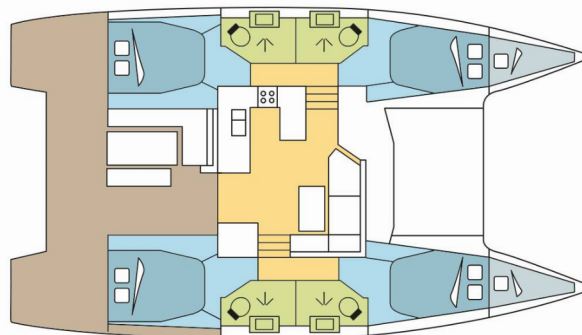

FONTAINE PAJOT ASTREA 42

ONDINE

Katamarán Fountaine Pajot Astrea 42 „ONDINE“, postaveno v roce 2020, je kotveno v BVI, Hodge's Creek Marina, - Britské Panenské ostrovy. Jachta má 4 + 2 kajut, může ubytovat 8 + 2 + 2 osob a má 4 toalet/sprch.

SPECIFIKACE JACHTY

Základna Pronájmu

BVI, Hodge's Creek Marina, Britské Panenské ostrovy

ID Jachty

3129

Značka

Fountaine Pajot

Název

ONDINE

Rok Výroby

2020

Délka

12.58 m

Kajuty

4 + 2

Lůžka

8 + 2 + 2

Max. Počet Osob

12

WC/Sprcha

4

STANDARDNÍ VYBAVENÍ JACHTY

Bezpečnost

VHF rádio

Elektronika

Generátor (9 kw 220 V 50 HZ), Klimatizace, Konvertor 220V/12V (2000W), Solární panely (x 90/ 100 W), Watermaker – Odsolovač vody (60 L/h, 12V), Zásuvky 12V (interior + exterior)

Interiér

Elektrické WC, Rozkládací stůl, Ventilátory v kajutách

Kuchyňka

Lednička (144 l + additional 130 L), Trouba, Trouba

Navigace

Autopilot, GPS mapový plotter, Hloubkoměr, Rychloměr (Speed log), Wind instrument/Anemometer

Paluba

Bimini, Cockpit grill (with gas), Davit (for dinghy), Elektrický kotevní vrátek, Koupací žebřík, Lednička v kokpitě, Nafukovací člun, Přívěsný motor, Stoleček v kokpitě, Venkovní sprcha na zádi

Plachty

Elektrické navijáky/vinšny, Lazy bag, Lazy jacks, Self tailing vinšna

Pohodlí

Polštáře do kokpitu (+ forward lounge cushions)

Zábava

Fusion radio (with bluetooth), Venkovní reproduktory