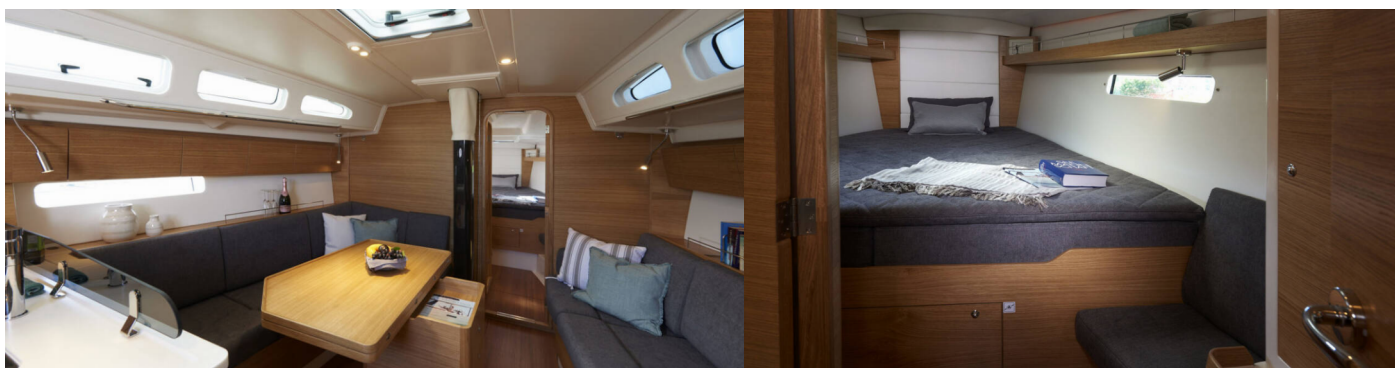

CENA / TYDNY

25.04. - 02.05.2026 6.240 €	02.05. - 09.05.2026 7.180 €	09.05. - 16.05.2026 7.180 €	16.05. - 23.05.2026 7.180 €
23.05. - 30.05.2026 Rezervováno	30.05. - 06.06.2026 7.180 €	06.06. - 13.06.2026 7.180 €	13.06. - 20.06.2026 7.180 €
20.06. - 27.06.2026 7.180 €	27.06. - 04.07.2026 7.180 €	04.07. - 11.07.2026 7.620 €	11.07. - 18.07.2026 7.620 €
18.07. - 25.07.2026 7.620 €	25.07. - 01.08.2026 7.620 €	01.08. - 08.08.2026 7.620 €	08.08. - 15.08.2026 7.620 €
15.08. - 29.08.2026 Rezervováno	29.08. - 05.09.2026 7.180 €	05.09. - 12.09.2026 7.180 €	12.09. - 19.09.2026 7.180 €
19.09. - 26.09.2026 7.180 €	26.09. - 03.10.2026 6.240 €	03.10. - 10.10.2026 6.240 €	10.10. - 17.10.2026 5.460 €
17.10. - 24.10.2026 5.460 €	24.10. - 31.10.2026 5.410 €	31.10. - 07.11.2026 5.410 €	

WEB

najachty.pl

TELEFON

+48 882 071 532

E-MAIL

biuro@najachty.pl

NAJACHTY

ul. Pi. Świętej Małgorzaty 1-2/42B, 58-100, Świdnica, Polsko