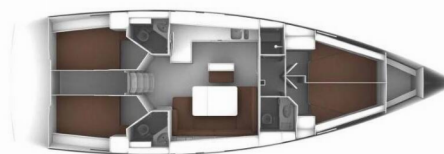

BAVARIA CRUISER 46

Alexeja

Plachetnice Bavaria Cruiser 46 „Alexeja“, postaveno v roce 2015, je kotveno v Pula – Marina Veruda, Pula – Chorvatsko. Jachta má 4 kajut, může ubytovat 8 + 1 osob a má 3 toalet/sprch.

Alexeja

Rok Výroby

2015

Délka

14.27 m

Kajuty

4

Lůžka